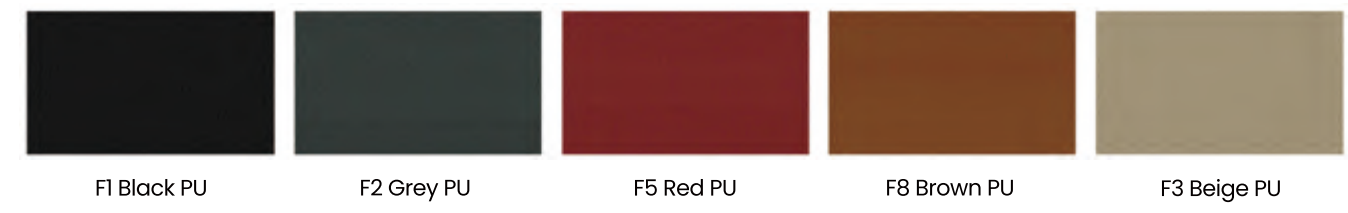

Color option