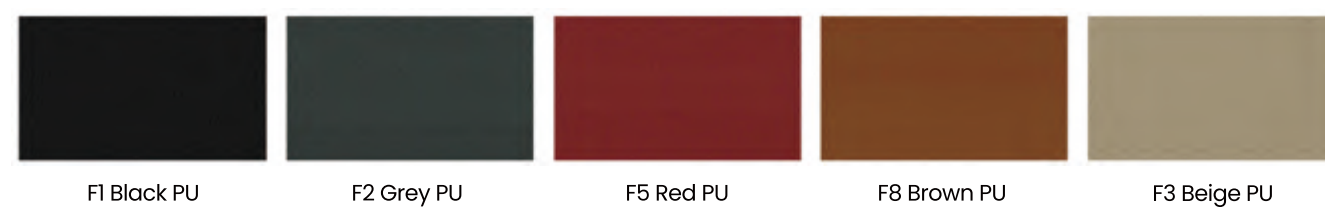

Color option