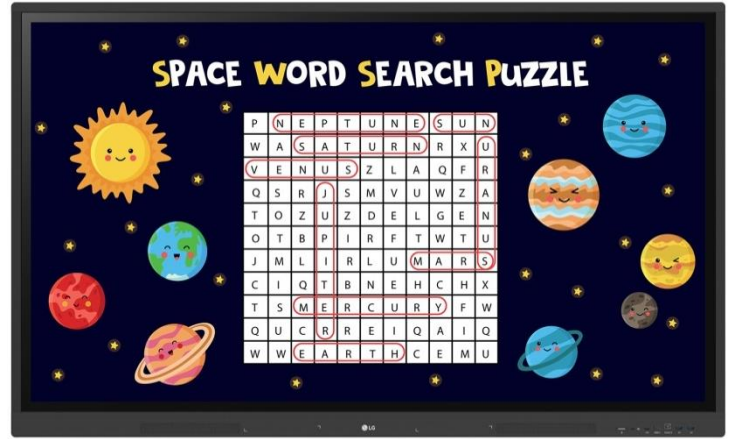

LG CreateBoard

TR3DK

98" 86" 75" 65" 55"

4K UHD

Plataforma Android 13

Certificação Google EDLA

Google Play Store (download de aplicativos)

Multi Touch até 40 pontos

Aplicativo de Lousa Digital LG CreateBoard™ Lab embarcado

Web Browser

Anti-Reflexo 25%

LG ConnectedCare DMS incluso

Booting Logo Image

98TR3DK-B.MWCQ 86TR3DK-B.YUWQ 75TR3DK-B.MUWQ 65TR3DK-B.MUWQ 55TR3DK-B.MUWQ

	98TR3DK-B.MWCQ	86TR3DK-B.YUWQ	75TR3DK-B.MUWQ	65TR3DK-B.MUWQ	55TR3DK-B.MUWQ	
Painel	Tamanho	98 Polegadas	86 Polegadas	75 Polegadas	65 Polegadas	55 Polegadas
	Painel	IPS				
	Resolução	3840x2160 (UHD)				
	Brilho	Máximo 440 nits				
	Contraste	1200:1				
	Contraste Dinâmico	3000:1		5000:1		
	Frequencia	60Hz				
	Ângulo de Visão	178 X 178				
	Anti Reflexo	25%				
	Tempo de Operação	50.000 horas				
Orientação	Horizontal					
Conectividade	Entradas	3 - HDMI (HDCP 2.2), 1 - RGB, 1 - Áudio, 1 - RS232C, 1 - RJ45, 6 - USB (4 - USB 3.0, 1 - USB 2.0, 1 - USB Type C)				
	Saída	1 - HDMI Out, 1 - Audio, 2 - Touch USB, 1 - RJ45				
Especificações	CPU	Quad core A55				
	GPU	Mali G52MP2				
	Memória (RAM)	8GB				
	Armazenamento	64GB				
	Wi-Fi	802.11a/b/g/n/ac/ax (WiFi 6)				
	LAN	Gigabit LAN				
	Bluetooth	Bluetooth 5.0				
	Sistema Operacional	Android 13				
Google EDLA Certification	Sim					
Touchscreen Performance	Tempo de Resposta Toque	≤5ms	≤5ms	≤5ms	≤5ms	≤5ms
	Acuracidade Toque	±1.5mm	±1mm	±1mm	±1mm	±1mm
	Interface	USB 2.0				
	Vidro de Proteção	4T(Anti reflexo)		3T(Anti Reflexo)		
	Sistema Operacional Suportado	Windows 7/8/10/Linux/Mac/Android (Linux/Mac suporta um ponto de toque)				
Toques Simultâneos	Máximo 40 toques (Windows), Máximo 32 pontos (Android)					
Dimensões	Cor da Borda	Preto				
	Peso	103,6 Kg	58,6 Kg	47,3 Kg	35,0 Kg	26,1 Kg
	Peso bruto (embalagem)	133,2 Kg	75,9 Kg	60,6 Kg	44,7 Kg	34,5 Kg
	Dimensões (L x A x P) - mm	2244 x 1323 x 91	1957 x 1160 x 100	1709 x 1020 x 88	1488,4 x 896,6 x 87.2	1271 x 774 x 87
	Dimensões Embalagem (L x A x P) - mm	2406 x 1474 x 280	2110 x 1283 x 225	1863 x 1140 x 225	1628 x 1005 x 208	1401 x 859 x 220
	VESA	800x600mm	800x600mm	800 x 400	600 x 400	400 x 200
Operação	Temperatura	0 °C to 40 °C				
	Umidade	10% to 90%				
	Energia	AC 100-240V~, 50/60Hz				
	Típico	395W	385W	225W	220W	170W
	Máximo	610W	580W	430W	420W	395W
Certificação	Segurança	CB / NRTL				
	EMC	FCC Class "A" / CE / KC				
	ERP / Energy Star	Sim / Sim				
Outros	Garantia	3 anos				
	Código EAN	8806096007631	8806096007716	8806096061213	8806096061206	8806096061190
	Fabricação	Importado				
	CST	100	600	600	600	100
	NCM	85285200