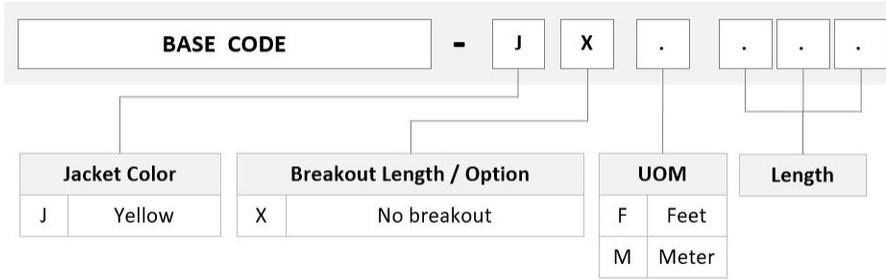

FBWLCUC11

Especificações mecânicas

Força de retenção do cabo, máxima 2,00 lb @ 90 ° | 5,00 lb @ 0 °

Especificações óticas

Modo de fibra Modo único

Tipo de fibra G.652.D | G.657.A1, TeraVELOCIDADE®

Especificações Ambientais

Temperatura de Funcionamento -10 °C a +60 °C (+14 °F a +140 °F)

Espaço Ambiental LSZH/Riser com dupla classificação

Embalagem e Pesos

Quantidade de embalagem 2

Conformidade/Certificações Regulamentares

Agência	Classificação
ANATEL	Em conformidade
CHINA-ROHS	Abaixo do valor máximo de concentração
Certificação ISO 9001:2015	Concebidos, fabricados e/ou distribuídos ao abrigo deste sistema de gestão da qualidade
REACH-SVHC	Compatível de acordo com a revisão SVHC em www.commscope.com/ProductCompliance
ROHS	Em conformidade
Reino Unido-ROHS	Em conformidade

Produtos Incluídos

760004564