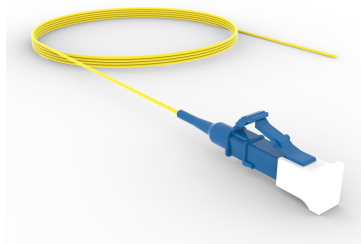

## Produto Base

TeraSPEED® LC/UPC para Unconnectorized, Pigtail de fibra, SBJ de 0,9 mm

## Classificação de Produtos

<b>Disponibilidade regional</b>	Ásia   Austrália/Nova Zelândia   China   Europa   Índia   Latim América   Médio Oriente/África   América do Norte
<b>Portefólio</b>	CommScope®
<b>Tipo de Produto</b>	Pigtail de fibra, sem camisa
<b>Marca do Produto</b>	SYSTIMAX InstaPATCH® 360
<b>Série de produtos</b>	FBW
<b>Nota de encomenda</b>	O comprimento mínimo pode variar de acordo com a configuração do cabo

## Especificações Gerais

<b>Cor, bota A</b>	Azul
<b>Cor, conector A</b>	Azul
<b>Interface, Conector A</b>	LC/UPC
<b>Cor do casaco</b>	Amarelo
<b>Total de fibras, quantidade</b>	1