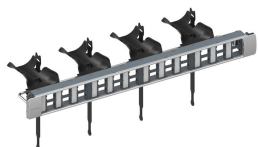

## SYSTIMAX 360™ Evolve 24-port flat panel