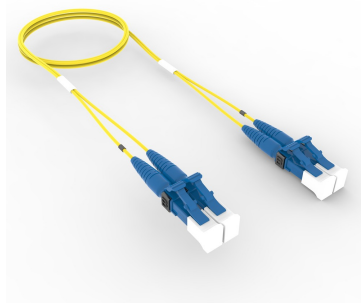

FDWLCCLC42

Produto Base

LC/UPC monomodo para LC/UPC, patch cord de fibra, duplex de 1,6 mm, plenário

Classificação de Produtos

| | |
|---------------------------------|---|
| Disponibilidade regional | Ásia Austrália/Nova Zelândia China Europa Índia Latim América Médio Oriente/África América do Norte |
| Portefólio | CommScope® |
| Tipo de Produto | Cabo de fibra, duplex |
| Marca do Produto | SYSTIMAX InstaPATCH® 360 |
| Série de produtos | FDW |
| Nota de encomenda | Para comprimentos superiores a 304 m (999 pés), as encomendas devem ser em metros Comprimento mínimo pode variar de acordo com a configuração do cabo |

Especificações Gerais

| | |
|------------------------------------|-------------------|
| Cor, bota A | Azul |
| Cor, conector A | Azul |
| Cor, bota B | Azul |
| Cor, conector B | Azul |
| Interface, Conector A | LC/UPC |
| Interface, Conector B | LC/UPC |
| Cor do casaco | Amarelo |
| Polaridade | Pares, invertidos |
| Total de fibras, quantidade | 2 |

Dimensões

| | |
|--|----------------------------|
| Faixa de comprimento do conjunto do cabo (m) | 1 – 999 |
| Faixa de comprimento do conjunto do cabo (ft) | 1 – 999 |
| Diâmetro sobre a jaqueta | 1.6 milímetros 0,063 pol |

FDWLCLC42

Árvore de pedidos

Especificações mecânicas

Força de retenção do cabo, máxima 11,24 lb @ 0 ° | 4,40 lb @ 90 °

Especificações óticas

Modo de fibra Modo único

Tipo de fibra G.652.D | G.657.A1, TeraVELOCIDADE®