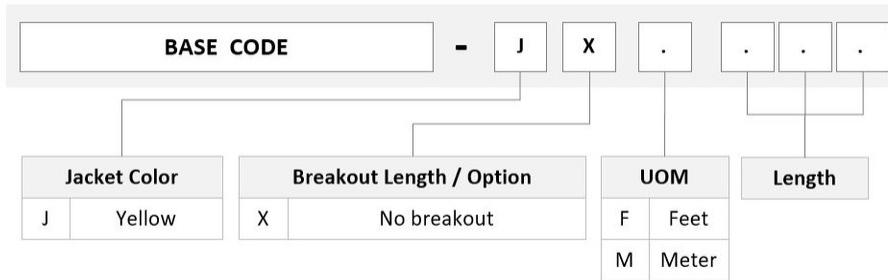

FDWLCCLC42

Produto Base

LC/UPC monomodo para LC/UPC, patch cord de fibra, duplex de 1,6 mm, plenário

Classificação de Produtos

| | |
|---------------------------------|---|
| Disponibilidade regional | Ásia Austrália/Nova Zelândia China Europa Índia Latim América Médio Oriente/África América do Norte |
| Portefólio | CommScope® |
| Tipo de Produto | Cabo de fibra, duplex |
| Marca do Produto | SYSTIMAX InstaPATCH® 360 |
| Série de produtos | FDW |
| Nota de encomenda | Para comprimentos superiores a 304 m (999 pés), as encomendas devem ser em metros Comprimento mínimo pode variar de acordo com a configuração do cabo |

Especificações Gerais

| | |
|------------------------------------|-------------------|
| Cor, bota A | Azul |
| Cor, conector A | Azul |
| Cor, bota B | Azul |
| Cor, conector B | Azul |
| Interface, Conector A | LC/UPC |
| Interface, Conector B | LC/UPC |
| Cor do casaco | Amarelo |
| Polaridade | Pares, invertidos |
| Total de fibras, quantidade | 2 |

FDWLCLC42

Árvore de pedidos

Especificações mecânicas

Força de retenção do cabo, máxima 11,24 lb @ 0 ° | 4,40 lb @ 90 °

Especificações óticas

Modo de fibra Modo único

Tipo de fibra G.652.D | G.657.A1, TeraVELOCIDADE®