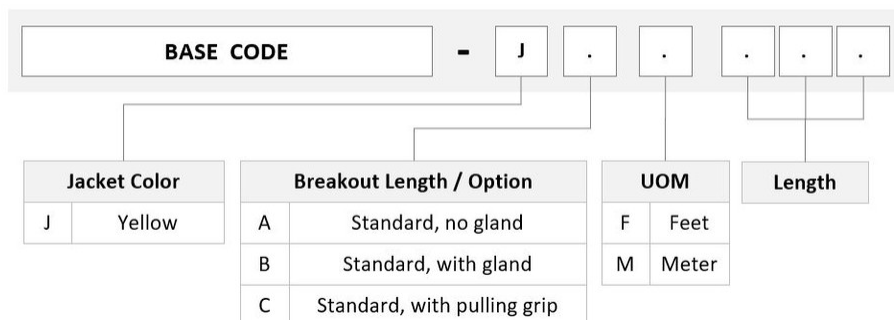

Especificações Gerais

Cor, bota A	Preto
Cor, conector A	Verde
Cor, bota B	Preto
Cor, conector B	Verde
Tipo de Construção	Encalhado
Cor da furcação	Amarelo
Interface, Conector A	MPO-12/APC Fêmea
Interface, Conector B	MPO-12/APC Fêmea
Cor do casaco	Amarelo
Polaridade	Método B (LL)
Fibras por Subunidade, quantidade	12
Total de fibras, quantidade	24

Dimensões

Comprimento do breakout	33 em
Faixa de comprimento do conjunto do cabo (m)	3 – 999
Faixa de comprimento do conjunto do cabo (ft)	10 – 999

FGWMPMPAF

Árvore de pedidos

Especificações mecânicas

Força de retenção do cabo, máxima 11,24 lb @ 0 ° | 4,40 lb @ 90 °