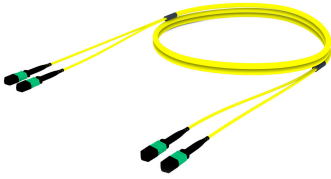

FGWMPMPAF

Produto Base

MPO monomodo (não fixado) para MPO (não fixado), cabo tronco pré-terminado InstaPATCH® 360, 24 fibras, Plenum

Classificação de Produtos

Disponibilidade regional	Ásia Austrália/Nova Zelândia China Europa Índia Latim América Médio Oriente/África América do Norte
Portefólio	CommScope®
Tipo de Produto	Montagem de cabos de tronco de fibra
Marca do Produto	SYSTIMAX InstaPATCH® 360
Nota de encomenda	Para comprimentos superiores a 304 m (999 pés), as encomendas devem ser em metros Comprimento mínimo pode variar de acordo com a configuração do cabo

Especificações Gerais

Cor, bota A	Preto
Cor, conector A	Verde
Cor, bota B	Preto
Cor, conector B	Verde
Tipo de Construção	Encalhado
Cor da furcação	Amarelo
Interface, Conector A	MPO-12/APC Fêmea
Interface, Conector B	MPO-12/APC Fêmea
Cor do casaco	Amarelo
Polaridade	Método B (LL)
Fibras por Subunidade, quantidade	12
Total de fibras, quantidade	24

Dimensões

Comprimento do breakout	33 em
Faixa de comprimento do conjunto do cabo (m)	3 – 999
Faixa de comprimento do conjunto do cabo (ft)	10 – 999

FGWMPMPAF

Árvore de pedidos

Especificações mecânicas

Força de retenção do cabo, máxima 11,24 lb @ 0 ° | 4,40 lb @ 90 °