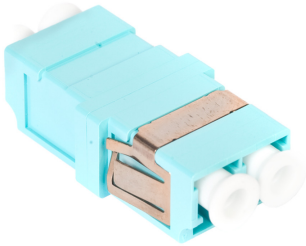

760255424

LazrSPEED® LC Duplex Adaptador Low Profile, Aqua, Single Pack

Classificação de Produtos

Disponibilidade regional	Ásia Austrália/Nova Zelândia EMEA América Latina América do Norte
Portefólio	CommScope®
Tipo de Produto	Adaptador de fibra
Marca do Produto	LazrVELOCIDADE®
Série de produtos	AMF

Especificações Gerais

Estilo Corporal	Duplex
Cor	Água
Interface	LC/UPC
Recurso de interface	Pegada ecológica reduzida
Montagem	Sem flange
Fechado	Não
Total de Portos, quantidade	2
Padrões de transmissão	TIA/AIA - 568-B.3 TIA/EIA - 604 FOCIS-3

Especificações do material

Material da manga de alinhamento Cerâmica

Especificações óticas

Modo de fibra Multimodo

Embalagem e Pesos

Quantidade de embalagem 1

Conformidade/Certificações Regulamentares

760255424