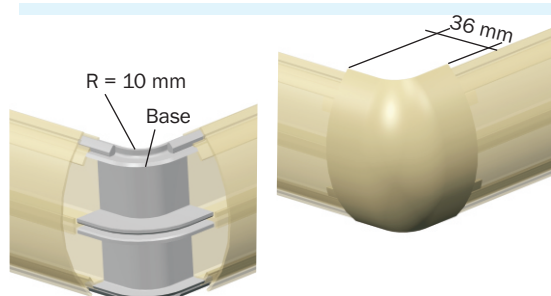

21.2 Fixador de Porta Equipamentos

Dispositivo fabricado em ABS-V0 que se fixa na base do Duto Slim por encaixe e sob pressão permitindo a fixação dos porta equipamentos Standard e Slim. As esperas são fechadas com selos de encaixe, removíveis.

Acabamento	Duto Slim
Bege	DS 19120
Marrom	DS 19127
Caramelo	DS 19129
Cinza	DS 19130
Branco	DS 19140

21.3 Curva Horizontal 90

Fabricadas em alumínio injetado sob pressão. Fixam-se na base do Duto Slim por encaixe e sob pressão. Pode ser removida quando se fizer necessário. Base em ABS para facilitar a montagem.

Acabamento	Duto Slim
Natural	DS 19200
Bege	DS 19220
Marrom	DS 19227
Caramelo	DS 19229
Cinza Tex.	DS 19230
Branco	DS 19240
Alumínio	DS 19280
Outras Cores	DS 19290

21.4 Curva Vertical Externa 90

Fabricadas em alumínio injetado sob pressão. Fixam-se na base do Duto Slim por encaixe e sob pressão. Pode ser removida quando se fizer necessário. Base em ABS para facilitar a montagem.

Acabamento	Duto Slim
Natural	DS 19300
Bege	DS 19320
Marrom	DS 19327
Caramelo	DS 19329
Cinza Tex.	DS 19330
Branco	DS 19340
Alumínio	DS 19380
Outras Cores	DS 19390

21.5 Curva Vertical Interna 90

Fabricadas em alumínio injetado sob pressão. Fixam-se na base do Duto Slim por encaixe e sob pressão. Pode ser removida quando se fizer necessário. Base em ABS para facilitar a montagem.