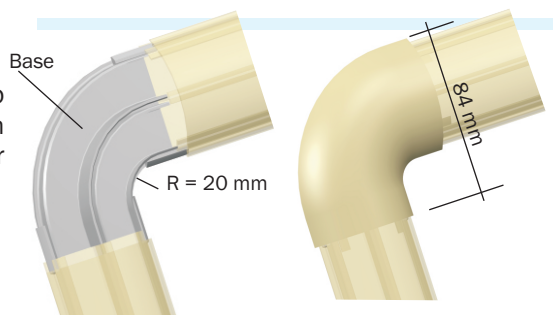

21.1 Duto Slim

Duto em alumínio extrudado com encaixe rápido. A tampa é pintada com tinta pó nas cores especificadas. Fornecido em barras de 1,5m.

Acabamento	Duto Slim
Natural	DS 19000
Bege	DS 19020
Cinza Tex.	DS 19030
Branco	DS 19040
Alumínio	DS 19080
Outras Cores	DS 19090

21.2 Fixador de Porta Equipamentos

Dispositivo fabricado em ABS-V0 que se fixa na base do Duto Slim por encaixe e sob pressão permitindo a fixação dos porta equipamentos Standard e Slim. As esperas são fechadas com selos de encaixe, removíveis.

Acabamento	Duto Slim
Bege	DS 19120
Marrom	DS 19127
Caramelo	DS 19129
Cinza	DS 19130
Branco	DS 19140

21.3 Curva Horizontal 90

Fabricadas em alumínio injetado sob pressão. Fixam-se na base do Duto Slim por encaixe e sob pressão. Pode ser removida quando se fizer necessário. Base em ABS para facilitar a montagem.

Acabamento	Duto Slim
Natural	DS 19200
Bege	DS 19220
Marrom	DS 19227
Caramelo	DS 19229
Cinza Tex.	DS 19230
Branco	DS 19240
Alumínio	DS 19280
Outras Cores	DS 19290

21.4 Curva Vertical Externa 90

Fabricadas em alumínio injetado sob pressão. Fixam-se na base do Duto Slim por encaixe e sob pressão. Pode ser removida quando se fizer necessário. Base em ABS para facilitar a montagem.