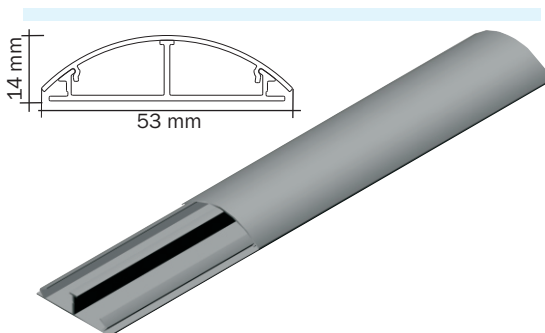

21.1 Duto Slim

Duto em alumínio extrudado com encaixe rápido. A tampa é pintada com tinta pó nas cores especificadas. Fornecido em barras de 1,5m.

Acabamento	Duto Slim
Natural	DS 19000
Bege	DS 19020
Cinza Tex.	DS 19030
Branco	DS 19040
Alumínio	DS 19080
Outras Cores	DS 19090

21.2 Fixador de Porta Equipamentos

Dispositivo fabricado em ABS-V0 que se fixa na base do Duto Slim por encaixe e sob pressão permitindo a fixação dos porta equipamentos Standard e Slim. As esperas são fechadas com selos de encaixe, removíveis.

Acabamento	Duto Slim
Bege	DS 19120
Marrom	DS 19127
Caramelo	DS 19129
Cinza	DS 19130
Branco	DS 19140

21.3 Curva Horizontal 90

Fabricadas em alumínio injetado sob pressão. Fixam-se na base do Duto Slim por encaixe e sob pressão. Pode ser removida quando se fizer necessário. Base em ABS para facilitar a montagem.

Acabamento	Duto Slim
Natural	DS 19200
Bege	DS 19220
Marrom	DS 19227
Caramelo	DS 19229
Cinza Tex.	DS 19230
Branco	DS 19240
Alumínio	DS 19280
Outras Cores	DS 19290

21.4 Curva Vertical Externa 90

Fabricadas em alumínio injetado sob pressão. Fixam-se na base do Duto Slim por encaixe e sob pressão. Pode ser removida quando se fizer necessário. Base em ABS para facilitar a montagem.