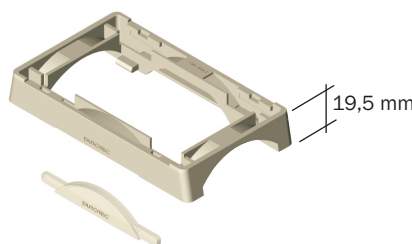

21.1 Duto Slim

Duto em alumínio extrudado com encaixe rápido. A tampa é pintada com tinta pó nas cores especificadas. Fornecido em barras de 1,5m.

Acabamento	Duto Slim
Natural	DS 19000
Bege	DS 19020
Cinza Tex.	DS 19030
Branco	DS 19040
Alumínio	DS 19080
Outras Cores	DS 19090

21.2 Fixador de Porta Equipamentos

Dispositivo fabricado em ABS-V0 que se fixa na base do Duto Slim por encaixe e sob pressão permitindo a fixação dos porta equipamentos Standard e Slim. As esperas são fechadas com selos de encaixe, removíveis.

Acabamento	Duto Slim
Bege	DS 19120
Marrom	DS 19127
Caramelo	DS 19129
Cinza	DS 19130
Branco	DS 19140

21.3 Curva Horizontal 90

Fabricadas em alumínio injetado sob pressão. Fixam-se na base do Duto Slim por encaixe e sob pressão. Pode ser removida quando se fizer necessário. Base em ABS para facilitar a montagem.

Acabamento	Duto Slim
Natural	DS 19200
Bege	DS 19220
Marrom	DS 19227
Caramelo	DS 19229
Cinza Tex.	DS 19230
Branco	DS 19240
Alumínio	DS 19280
Outras Cores	DS 19290

21.4 Curva Vertical Externa 90

Fabricadas em alumínio injetado sob pressão. Fixam-se na base do Duto Slim por encaixe e sob pressão. Pode ser removida quando se fizer necessário. Base em ABS para facilitar a montagem.