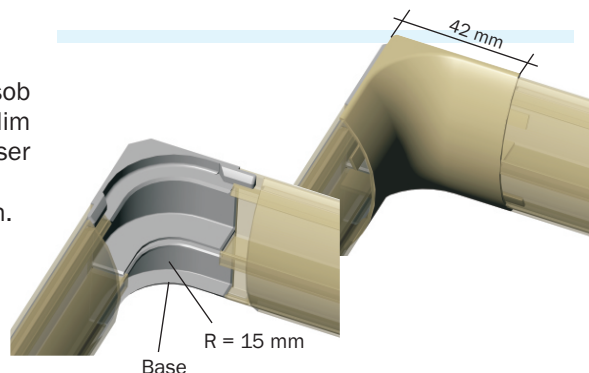

21.2 Fixador de Porta Equipamentos

Dispositivo fabricado em ABS-V0 que se fixa na base do Duto Slim por encaixe e sob pressão permitindo a fixação dos porta equipamentos Standard e Slim. As esperas são fechadas com selos de encaixe, removíveis.

Acabamento	Duto Slim
Bege	DS 19120
Marrom	DS 19127
Caramelo	DS 19129
Cinza	DS 19130
Branco	DS 19140

21.3 Curva Horizontal 90

Fabricadas em alumínio injetado sob pressão. Fixam-se na base do Duto Slim por encaixe e sob pressão. Pode ser removida quando se fizer necessário. Base em ABS para facilitar a montagem.

Acabamento	Duto Slim
Natural	DS 19200
Bege	DS 19220
Marrom	DS 19227
Caramelo	DS 19229
Cinza Tex.	DS 19230
Branco	DS 19240
Alumínio	DS 19280
Outras Cores	DS 19290

21.4 Curva Vertical Externa 90

Fabricadas em alumínio injetado sob pressão. Fixam-se na base do Duto Slim por encaixe e sob pressão. Pode ser removida quando se fizer necessário. Base em ABS para facilitar a montagem.

Acabamento	Duto Slim
Natural	DS 19300
Bege	DS 19320
Marrom	DS 19327
Caramelo	DS 19329
Cinza Tex.	DS 19330
Branco	DS 19340
Alumínio	DS 19380
Outras Cores	DS 19390

21.5 Curva Vertical Interna 90

Fabricadas em alumínio injetado sob pressão. Fixam-se na base do Duto Slim por encaixe e sob pressão. Pode ser removida quando se fizer necessário. Base em ABS para facilitar a montagem.