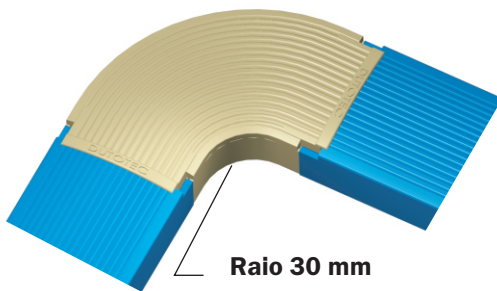

**Para Dutos
de 25mm
Raio de 30mm**

3.15 Curva Horizontal Externa

Raio: 30mm

As curvas HORIZONTAIS externas são compostas de duas partes, base e tampa injetada em alumínio. A conexão com o duto se dá por encaixe. A conexão é provida de septos que permitem a configuração da mesma para atender a necessidade de qualquer duto com a mesma altura, tendo o mesmo acabamento da tampa a ser utilizada.

R = 30mm

Acabamento	Plana Lisa	Plana Ranhurada	Italiana Lisa	Italiana Ranhurada
Natural	DT 38600.30	DT 38602.30	DT 38605.30	DT 38607.30
Bege	DT 38620.30	DT 38622.30	DT 38625.30	DT 38627.30
Marrom	DT 38620.31	DT 38622.31	DT 38625.31	DT 38627.31
Caramelo	DT 38620.32	DT 38622.32	DT 38625.32	DT 38627.32
Cinza Tex	DT 38630.30	DT 38632.30	N/D	N/D
Cinza	DT 38630.31	DT 38632.31	DT 38635.31	DT 38637.31
Branco	DT 38640.30	DT 38642.30	DT 38645.30	DT 38647.30
Preto	DT 38650.30	DT 38652.30	DT 38655.30	DT 38657.30
Verde	N/D	N/D	DT 38665.31	DT 38667.31
Azul	N/D	N/D	DT 38665.32	DT 38667.32
Vermelho	N/D	N/D	DT 38665.33	DT 38667.33
Amarelo	N/D	N/D	DT 38665.34	DT 38667.34
Alumínio (Pintura)	DT 38680.30	DT 38682.30	DT 38685.30	DT 38687.30
Outras cores	DT 38690.30	DT 38692.30	DT 38695.30	DT 38697.30

As conexões nas cores VERDE, AZUL, VERMELHO e AMARELO possuem a base na cor preta. Para dutos com textura de madeira as conexões são pintadas: Textura Wengê : Conexão MARROM. Textura Carvalho: Conexão CAMELO.