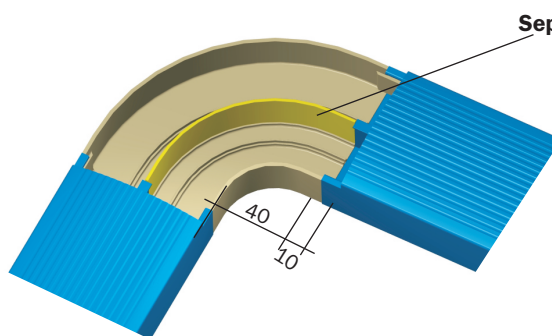

**Para Dutos
de 25mm
Raio de 30mm**

3.15 Curva Horizontal Externa

Raio: 30mm

As curvas HORIZONTAIS externas são compostas de duas partes, base e tampa injetada em alumínio. A conexão com o duto se dá por encaixe. A conexão é provida de septos que permitem a configuração da mesma para atender a necessidade de qualquer duto com a mesma altura, tendo o mesmo acabamento da tampa a ser utilizada.

R = 30mm

Acabamento	Plana Lisa	Plana Ranhurada	Italiana Lisa	Italiana Ranhurada
Natural	DT 38600.30	DT 38602.30	DT 38605.30	DT 38607.30
Bege	DT 38620.30	DT 38622.30	DT 38625.30	DT 38627.30
Marrom	DT 38620.31	DT 38622.31	DT 38625.31	DT 38627.31
Caramelo	DT 38620.32	DT 38622.32	DT 38625.32	DT 38627.32
Cinza Tex	DT 38630.30	DT 38632.30	N/D	N/D
Cinza	DT 38630.31	DT 38632.31	DT 38635.31	DT 38637.31
Branco	DT 38640.30	DT 38642.30	DT 38645.30	DT 38647.30
Preto	DT 38650.30	DT 38652.30	DT 38655.30	DT 38657.30
Verde	N/D	N/D	DT 38665.31	DT 38667.31
Azul	N/D	N/D	DT 38665.32	DT 38667.32
Vermelho	N/D	N/D	DT 38665.33	DT 38667.33
Amarelo	N/D	N/D	DT 38665.34	DT 38667.34
Alumínio (Pintura)	DT 38680.30	DT 38682.30	DT 38685.30	DT 38687.30
Outras cores	DT 38690.30	DT 38692.30	DT 38695.30	DT 38697.30

As conexões nas cores VERDE, AZUL, VERMELHO e AMARELO possuem a base na cor preta. Para dutos com textura de madeira as conexões são pintadas: Textura Wengê : Conexão MARROM. Textura Carvalho: Conexão CAMELO.