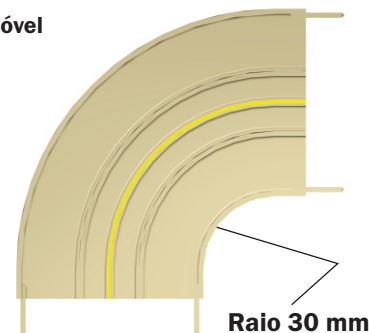

**Para Dutos
de 25mm
Raio de 30mm**

3.15 Curva Horizontal Externa

Raio: 30mm

As curvas HORIZONTAIS externas são compostas de duas partes, base e tampa injetada em alumínio. A conexão com o duto se dá por encaixe. A conexão é provida de septos que permitem a configuração da mesma para atender a necessidade de qualquer duto com a mesma altura, tendo o mesmo acabamento da tampa a ser utilizada.

R = 30mm

Acabamento	Plana Lisa	Plana Ranhurada	Italiana Lisa	Italiana Ranhurada
Natural	DT 38600.30	DT 38602.30	DT 38605.30	DT 38607.30
Bege	DT 38620.30	DT 38622.30	DT 38625.30	DT 38627.30
Marrom	DT 38620.31	DT 38622.31	DT 38625.31	DT 38627.31
Caramelo	DT 38620.32	DT 38622.32	DT 38625.32	DT 38627.32
Cinza Tex	DT 38630.30	DT 38632.30	N/D	N/D
Cinza	DT 38630.31	DT 38632.31	DT 38635.31	DT 38637.31
Branco	DT 38640.30	DT 38642.30	DT 38645.30	DT 38647.30
Preto	DT 38650.30	DT 38652.30	DT 38655.30	DT 38657.30
Verde	N/D	N/D	DT 38665.31	DT 38667.31
Azul	N/D	N/D	DT 38665.32	DT 38667.32
Vermelho	N/D	N/D	DT 38665.33	DT 38667.33
Amarelo	N/D	N/D	DT 38665.34	DT 38667.34
Alumínio (Pintura)	DT 38680.30	DT 38682.30	DT 38685.30	DT 38687.30
Outras cores	DT 38690.30	DT 38692.30	DT 38695.30	DT 38697.30

As conexões nas cores VERDE, AZUL, VERMELHO e AMARELO possuem a base na cor preta. Para dutos com textura de madeira as conexões são pintadas: Textura Wengê : Conexão MARROM. Textura Carvalho: Conexão CAMELO.