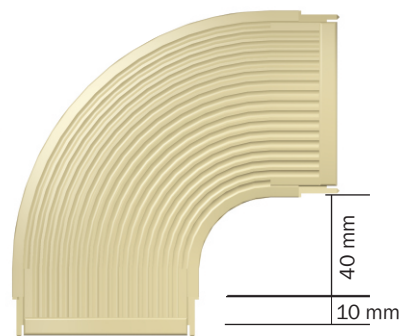

**Para Dutos
de 25mm
Raio de 30mm**

3.15 Curva Horizontal Externa

Raio: 30mm

As curvas HORIZONTAIS externas são compostas de duas partes, base e tampa injetada em alumínio. A conexão com o duto se dá por encaixe. A conexão é provida de septos que permitem a configuração da mesma para atender a necessidade de qualquer duto com a mesma altura, tendo o mesmo acabamento da tampa a ser utilizada.

R = 30mm

Acabamento	Plana Lisa	Plana Ranhurada	Italiana Lisa	Italiana Ranhurada
Natural	DT 38600.30	DT 38602.30	DT 38605.30	DT 38607.30
Bege	DT 38620.30	DT 38622.30	DT 38625.30	DT 38627.30
Marrom	DT 38620.31	DT 38622.31	DT 38625.31	DT 38627.31
Caramelo	DT 38620.32	DT 38622.32	DT 38625.32	DT 38627.32
Cinza Tex	DT 38630.30	DT 38632.30	N/D	N/D
Cinza	DT 38630.31	DT 38632.31	DT 38635.31	DT 38637.31
Branco	DT 38640.30	DT 38642.30	DT 38645.30	DT 38647.30
Preto	DT 38650.30	DT 38652.30	DT 38655.30	DT 38657.30
Verde	N/D	N/D	DT 38665.31	DT 38667.31
Azul	N/D	N/D	DT 38665.32	DT 38667.32
Vermelho	N/D	N/D	DT 38665.33	DT 38667.33
Amarelo	N/D	N/D	DT 38665.34	DT 38667.34
Alumínio (Pintura)	DT 38680.30	DT 38682.30	DT 38685.30	DT 38687.30
Outras cores	DT 38690.30	DT 38692.30	DT 38695.30	DT 38697.30

As conexões nas cores VERDE, AZUL, VERMELHO e AMARELO possuem a base na cor preta. Para dutos com textura de madeira as conexões são pintadas: Textura Wengê : Conexão MARROM. Textura Carvalho: Conexão CAMELO.