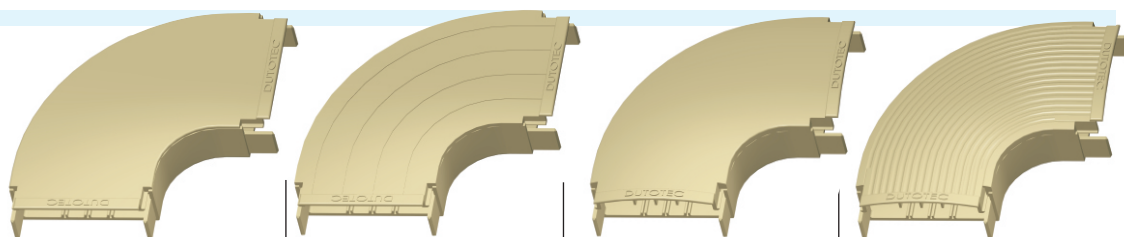

**Para Dutos
de 25mm
Raio de 30mm**

3.15 Curva Horizontal Externa

Raio: 30mm

As curvas HORIZONTAIS externas são compostas de duas partes, base e tampa injetada em alumínio. A conexão com o duto se dá por encaixe. A conexão é provida de septos que permitem a configuração da mesma para atender a necessidade de qualquer duto com a mesma altura, tendo o mesmo acabamento da tampa a ser utilizada.

R = 30mm

Acabamento	Plana Lisa	Plana Ranhurada	Italiana Lisa	Italiana Ranhurada
Natural	DT 38600.30	DT 38602.30	DT 38605.30	DT 38607.30
Bege	DT 38620.30	DT 38622.30	DT 38625.30	DT 38627.30
Marrom	DT 38620.31	DT 38622.31	DT 38625.31	DT 38627.31
Caramelo	DT 38620.32	DT 38622.32	DT 38625.32	DT 38627.32
Cinza Tex	DT 38630.30	DT 38632.30	N/D	N/D
Cinza	DT 38630.31	DT 38632.31	DT 38635.31	DT 38637.31
Branco	DT 38640.30	DT 38642.30	DT 38645.30	DT 38647.30
Preto	DT 38650.30	DT 38652.30	DT 38655.30	DT 38657.30
Verde	N/D	N/D	DT 38665.31	DT 38667.31
Azul	N/D	N/D	DT 38665.32	DT 38667.32
Vermelho	N/D	N/D	DT 38665.33	DT 38667.33
Amarelo	N/D	N/D	DT 38665.34	DT 38667.34
Alumínio (Pintura)	DT 38680.30	DT 38682.30	DT 38685.30	DT 38687.30
Outras cores	DT 38690.30	DT 38692.30	DT 38695.30	DT 38697.30

As conexões nas cores VERDE, AZUL, VERMELHO e AMARELO possuem a base na cor preta. Para dutos com textura de madeira as conexões são pintadas: Textura Wengê : Conexão MARROM. Textura Carvalho: Conexão CAMELO.