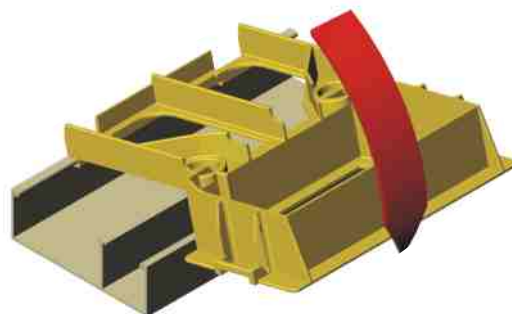

Os Porta Equipamentos Standard atendem as exigências da norma NBR 14136.

Permitem mais de 200 repetições de encaixe no duto.

É intercambiável com os outros tipos de porta equipamentos e suporte de equipamentos.

Pode ser fixado diretamente na parede, por meio de fita dupla face ou parafuso.