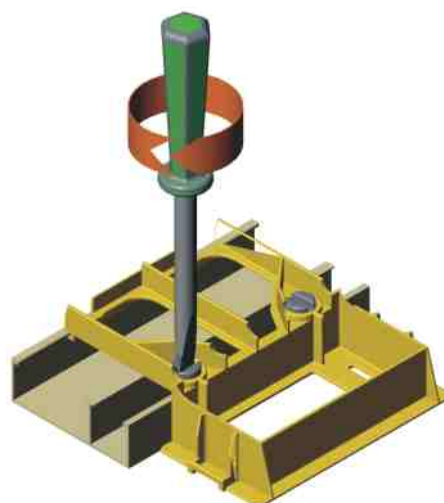

Os Porta Equipamentos Standard atendem as exigências da norma NBR 14136.

Permitem mais de 200 repetições de encaixe no duto.

É intercambiável com os outros tipos de porta equipamentos e suporte de equipamentos.

Pode ser fixado diretamente na parede, por meio de fita dupla face ou parafuso.