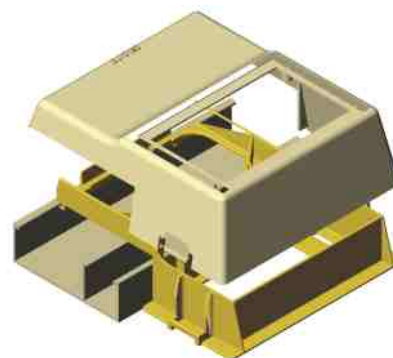

Os Porta Equipamentos Standard atendem as exigências da norma NBR 14136.

Permitem mais de 200 repetições de encaixe no duto.

É intercambiável com os outros tipos de porta equipamentos e suporte de equipamentos.

Pode ser fixado diretamente na parede, por meio de fita dupla face ou parafuso.