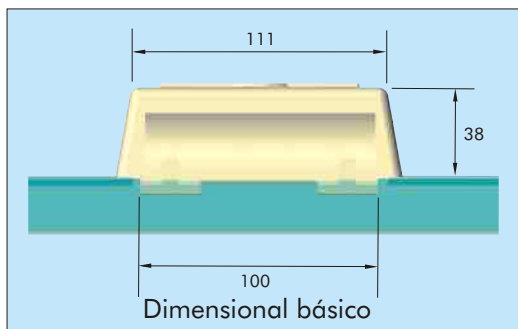

PORTA EQUIPAMENTOS

Porta Equipamentos STANDARD

Embalagem com 20 peças.

Os Porta Equipamentos Standard (PES) são fabricados com matéria prima de última geração: ABS MAGNUM-V0 . Esta matéria prima tem as melhores carecterísticas quanto a propagação de chama (é auto-extinguível) e emissão de gases tóxicos (menor emissão entre os termoplásticos). O Porta Equipamento Standard, abriga os equipamentos no interior de seu corpo, não utilizando espaço das canaletas, deixando livre para a passagem de cabos. É fixado no duto por pressão e permite mais de 200 repetições de encaixe no duto.

Os Porta Equipamentos Standard atendem as exigências da norma NBR 14136.

Utilização: Para colocação de equipamentos e dispositivos comerciais.
Encaixa-se diretamente nos dutos, sob pressão.