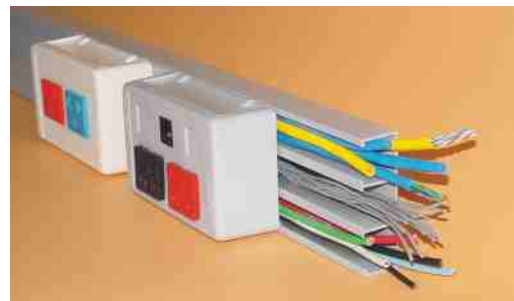

PORTA EQUIPAMENTOS

Porta Equipamentos STANDARD

Embalagem com 20 peças.

Os Porta Equipamentos Standard (PES) são fabricados com matéria prima de última geração: ABS MAGNUM-V0 . Esta matéria prima tem as melhores carecterísticas quanto a propagação de chama (é auto-extinguível) e emissão de gases tóxicos (menor emissão entre os termoplásticos). O Porta Equipamento Standard, abriga os equipamentos no interior de seu corpo, não utilizando espaço das canaletas, deixando livre para a passagem de cabos. É fixado no duto por pressão e permite mais de 200 repetições de encaixe no duto.

Os Porta Equipamentos Standard atendem as exigências da norma NBR 14136.

Utilização: Para colocação de equipamentos e dispositivos comerciais.
Encaixa-se diretamente nos dutos, sob pressão.