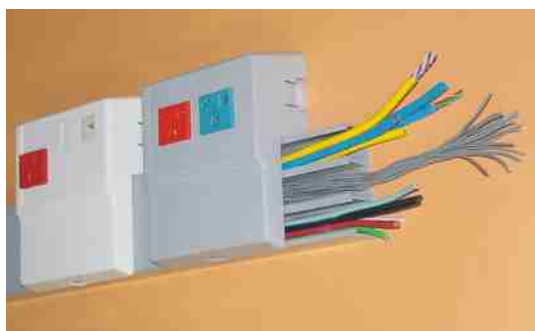

Porta Equipamentos Plus

Os Porta Equipamentos PLUS (PEP) são fabricados com matéria prima de última geração: ABS MAGNUM-V0. Esta matéria prima tem as melhores características quanto a propagação de chama (é auto-extingüível) e emissão de gases tóxicos (menor emissão entre os termoplásticos).

O Porta Equipamentos PLUS, abriga os equipamentos no interior de seu corpo, não utilizando o espaço das canaletas, deixando livre para a passagem de cabos.

A base é fixada no duto por duas presilhas de 1/4 de volta e, a tampa, na base por dois clicks de encaixe. A retirada da tampa é extremamente fácil.