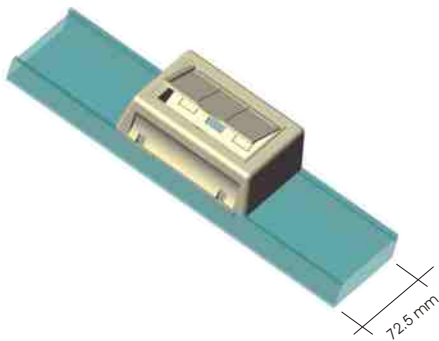

PORTA EQUIPAMENTOS

Porta Equipamentos STANDARD

Embalagem com 20 peças.

Os Porta Equipamentos Standard (PES) são fabricados com matéria prima de última geração: ABS MAGNUM-V0 . Esta matéria prima tem as melhores carecterísticas quanto a propagação de chama (é auto-extinguível) e emissão de gases tóxicos (menor emissão entre os termoplásticos). O Porta Equipamento Standard, abriga os equipamentos no interior de seu corpo, não utilizando espaço das canaletas, deixando livre para a passagem de cabos. É fixado no duto por pressão e permite mais de 200 repetições de encaixe no duto.

Os Porta Equipamentos Standard atendem as exigências da norma NBR 14136.

Utilização: Para colocação de equipamentos e dispositivos comerciais.
Encaixa-se diretamente nos dutos, sob pressão.