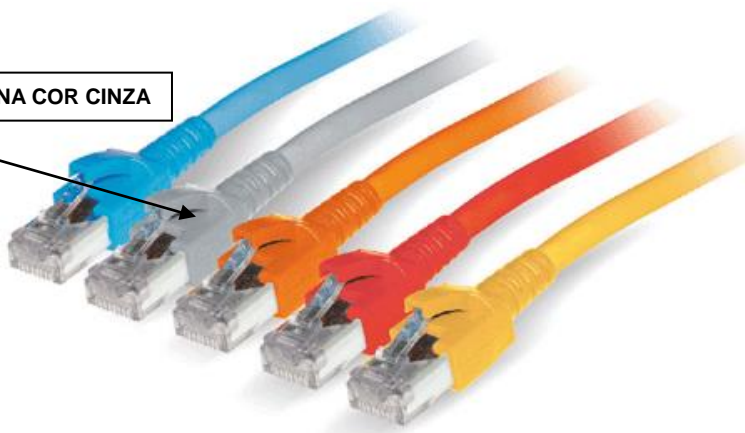

**PATCH CORD RJ45/RJ45 BLINDADO CATEGORIA 6
FABRICANTE DÄTWYLER**

MODELO DISPONÍVEL NA COR CINZA

Descrição

O patch cord Unilan e o cabo de conexão Uninet 7702 flexível de 4 pares são terminados, nas duas pontas, com um plug RJ-45 e um boot moldado para limitação de curvatura. O cabo flexível de 4 pares Uninet 7702 suporta taxa de transmissão de até 1200 MHz. Possui excelente performance de NEXT e impedância, graças aos pares blindados individualmente (PiMF). Graças ao trançamento global do cobre, possui excelente performance de blindagem e é altamente flexível. Este cabo é otimizado para a transmissão de sinais CATV de até 862 MHz. Performance padrão de 0.2m até 100m.

Características gerais

LSZH – não emite gases corrosivos	IEC 60754-2, EN 50267, VDE 0482-267 (de acordo com FRNC/LSOH)
Retardante a chamas	IEC 60332-1, (EN 50265-2-1) New: EN 60332-1, (VDE 0482-265-2-1), New: VDE 0482-332-1
Emissão mínima de fumaça	IEC 61034, (EN 50268), New: EN 61034, (VDE 0482-268), New: VDE 0482-1034 (de acordo com FRNC/LSOH)
EMC	Blindado
Categoria / classe	Cat. 6 / classe E CATV 862 MHz em um par

Cód. Policom	Descrição	Cód. DATWYLER
84000	Adapter Cable Cat. 6 Blindado c/ 2,0 m CZ	653510
84001	Adapter Cable Cat. 6 Blindado c/ 3,0 m CZ	653512
84008	Adapter Cable Cat. 6 Blindado c/ 5,0 m CZ	653516