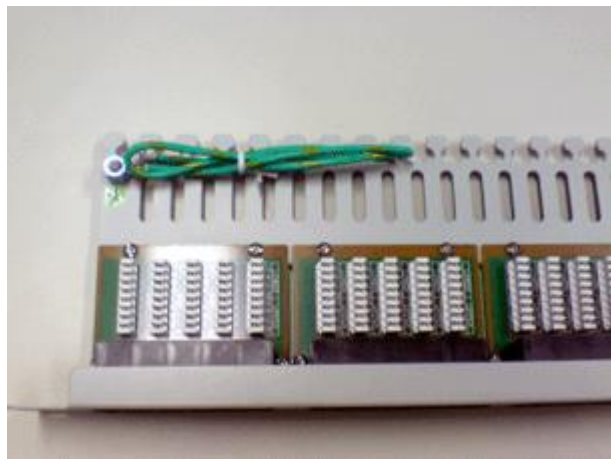

**VOICE PANEL RJ45 CAT.3 PARA TELEFONIA
FABRICANTE DÄTWYLER**

Voice panel 25 portas

Voice panel 50 portas

Aplicação	Para transmissão de sinais de voz digital (ISDN) e analógica; Especialmente projetado para todas as aplicações classe C de acordo com EN 50173-1 e ISO/IEC 11801; O voice panel suporta cabos de até 100 pares ou 50 pares (cabo telefônico); O máximo de 4 condutores podem ser conectados a um soquete RJ-45.
Construção	Chassis: metal pintado em cinza RAL 7035. Largura: 484 mm (19"). Altura: 44 mm (1U). Profundidade: 129 mm.
Sistema de conexão	Cabo: terminação IDC. Soquete: RJ-45 não blindado (EM 60603-7).
Normas	ISO / IEC 11801, EM 50173
Conexão	2 pares de acordo com PIN 3-6, 4-5

Informações para pedidos

Cód. Policom	Descrição	Cód. DATWYLER
84009	VOICE PANEL 25P RJ-45 CAT.3 TELEFONIA	418000
84010	VOICE PANEL 50P RJ-45 CAT.3 TELEFONIA	418001