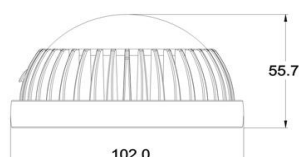

Dimensões

Informações para pedido

Cód. Policom	Descrição	Cód. Fabricante
85102	ILUM.FORM DOME 2.5" 70/90 M2 12/24V	IR100DM