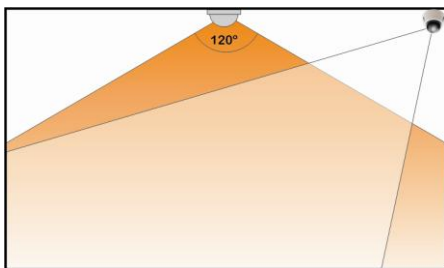

Exemplo de aplicação

Dimensões

Informações para pedido

Cód. interno	Descrição	Cód. Fabricante
85102	ILUM.FORM DOME 2.5" 70/90 M2 12/24V	IR100DM