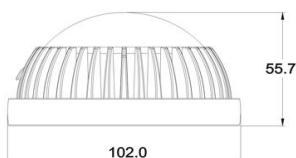

Dimensões

Informações para pedido

Cód. interno	Descrição	Cód. Fabricante
85102	ILUM.FORM DOME 2.5" 70/90 M2 12/24V	IR100DM