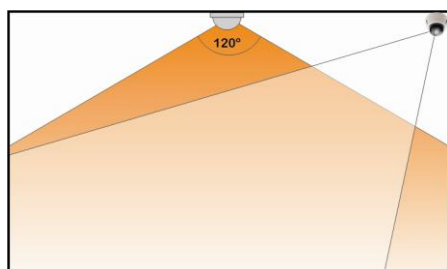

Exemplo de aplicação

Dimensões

Informações para pedido

Cód. Policom	Descrição	Cód. Fabricante
85102	ILUM.FORM DOME 2.5" 70/90 M2 12/24V	IR100DM