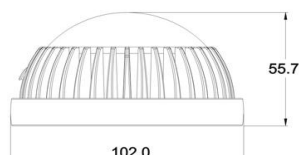

Dimensões

Informações para pedido

Cód. Policom	Descrição	Cód. Fabricante
85102	ILUM.FORM DOME 2.5" 70/90 M2 12/24V	IR100DM