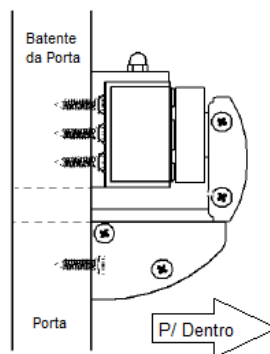

**L600MAU**  
Suporte para Eletroímã 600M

Figura 1: Vista expandida

Figura 2: Instalação Completa

Figura 3: Instalação Completa

Figura 4: Vista Lateral

**BRAZIL**  
+55 11 5693-4450

**MÉXICO**  
+52 5541622921