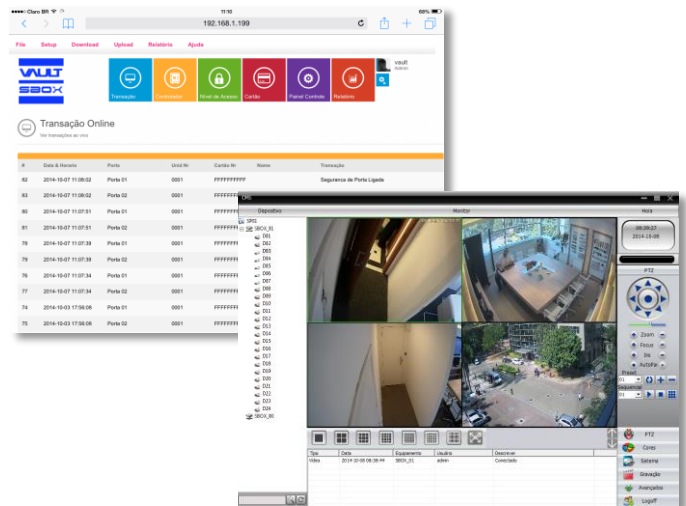

VAULT SBOX

Servidor de Controle de Acesso e CFTV Linux Embedded

VAULT
ASSA ABLOY

DESCRIÇÃO

SBOX "Security Box"

Especialmente desenvolvido para o mercado SMB, trata-se de um revolucionário servidor com sistema operacional Linux embarcado, capaz de abrigar os sistemas de Controle de Acesso e de CFTV, totalmente integrados entre si. Sua facilidade de instalação, configuração e operação, traz à realidade a aplicação de um completo e sofisticado sistema integrado de segurança "Plug&Play".

O VAULT SBOX entrega 100% de conteúdo via navegador Web, construindo um sistema de gerenciamento de Acesso e Vídeo incrivelmente flexível, que pode ser acessado de qualquer local via rede TCP/IP.

Pode ser instalado como um sistema autônomo para pequenos sites, ou como parte de um grande sistema corporativo multi-site de distribuição global, como o VAULT Enterprise (*em breve).

RECURSOS

- Plug&Play;
- Sistema totalmente "Linux Embedded", dispensa instalação de softwares;
- Sistemas de Controle de Acesso e CFTV embarcados e integrados entre si;
- Dispensa firewall e instalação de antivírus;
- Controle de até 10 portas (5 controladoras) e 24 câmeras IP HD;
- Controle de até 30.000 usuários e eventos de transações em modo stand-alone (até 10.000 transações diárias no BD do servidor);
- Suporte as tecnologias mais populares de cartão;
- Comunicação Peer-to-Peer;
- Monitoramento de eventos em tempo real;
- Acesso remoto via navegador web, através de um computador ou de dispositivos móveis, tais como tablets e celulares;
- Compatível com múltiplos sistemas operacionais e navegadores: iOS, Android, Windows Phone, Safari, Firefox, Google Chrome... (CFTV e integração com vídeo apenas no Internet Explorer);
- Sistema de Controle de Acesso possui banco de dados embarcado, dispensando o uso de HDs. Ainda possui 2 berços para instalação de 2 HDs SATA de até 4TB para armazenagem de imagens do Sistema de CFTV;
- Economia de espaço e operação silenciosa.