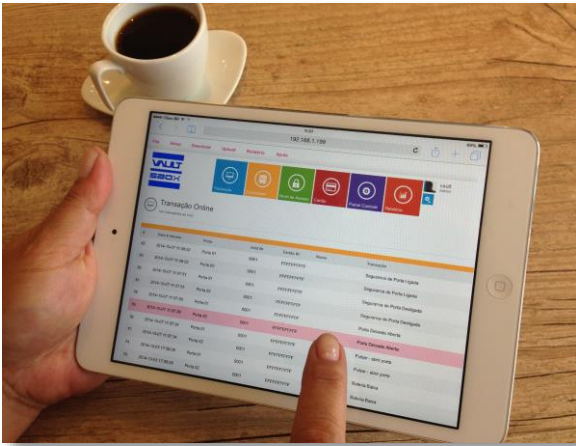

VAULT SBOX

Servidor de Controle de Acesso e CFTV Linux Embedded

VAULT
ASSA ABLOY

DESCRIÇÃO

SBOX "Security Box"

Especialmente desenvolvido para o mercado SMB, trata-se de um revolucionário servidor com sistema operacional Linux embarcado, capaz de abrigar os sistemas de Controle de Acesso e de CFTV, totalmente integrados entre si. Sua facilidade de instalação, configuração e operação, traz à realidade a aplicação de um completo e sofisticado sistema integrado de segurança "Plug&Play".

O VAULT SBOX entrega 100% de conteúdo via navegador Web, construindo um sistema de gerenciamento de Acesso e Vídeo incrivelmente flexível, que pode ser acessado de qualquer local via rede TCP/IP.

Pode ser instalado como um sistema autônomo para pequenos sites, ou como parte de um grande sistema corporativo multi-site de distribuição global, como o VAULT Enterprise (*em breve).

RECURSOS

- Plug&Play;
- Sistema totalmente "Linux Embedded", dispensa instalação de softwares;
- Sistemas de Controle de Acesso e CFTV embarcados e integrados entre si;
- Dispensa firewall e instalação de antivírus;
- Controle de até 10 portas (5 controladoras) e 24 câmeras IP HD;
- Controle de até 30.000 usuários e eventos de transações em modo stand-alone (até 10.000 transações diárias no BD do servidor);
- Suporte as tecnologias mais populares de cartão;
- Comunicação Peer-to-Peer;
- Monitoramento de eventos em tempo real;
- Acesso remoto via navegador web, através de um computador ou de dispositivos móveis, tais como tablets e celulares;
- Compatível com múltiplos sistemas operacionais e navegadores: iOS, Android, Windows Phone, Safari, Firefox, Google Chrome... (CFTV e integração com vídeo apenas no Internet Explorer);
- Sistema de Controle de Acesso possui banco de dados embarcado, dispensando o uso de HDs. Ainda possui 2 berços para instalação de 2 HDs SATA de até 4TB para armazenagem de imagens do Sistema de CFTV;
- Economia de espaço e operação silenciosa.