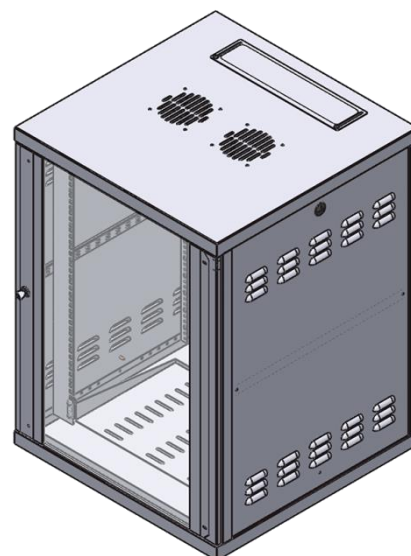

Mini Racks

Top FLEXMINI

Construção

- Material Caixa em chapa de aço 0,75mm;
- Porta frontal com vidro temperado cristal 4mm;
- Bandeja 19" 1U fixação frontal em chapa de aço 1,2mm.
- Grau de Proteção conforme DIN 40 050 e IEC 529 IP 20;

Dimensões externas

Medidas de montagem 19" conforme DIN 41494 e IEC 297-3.

Altura (U)	Largura útil	Largura (mm)	Profundidade (mm)	Tipo de instalação	Cód. GP Cabling
6	19" (482,6 mm)	603,50	600	parede	96206
8	19" (482,6 mm)	603,50	600	parede	96208
12	19" (482,6 mm)	603,50	600	parede	96212
16	19" (482,6 mm)	603,50	600	piso	96216
20	19" (482,6 mm)	603,50	600	piso	96238

Acabamento

Pintura à pó texturizada. Cor: Preto RAL 9011 (outras sob consulta).

Carga admissível

Altura (U)	Carga (kg)
6	20
8	20
12	20
16	30
20	30

Fornecimento standard

- 1 Estrutura básica de aço;
- 4 Perfis de montagem 19" em chapa de aço (salvo a caixa 6U que segue 02 perfis).
- 2 Laterais aletadas e removíveis;
- Furações para fixação em parede na traseira;
- Flanges para cabos nas partes inferior e superior;
- Perfis 19" seguem com etiqueta de marcação U;
- 1 Porta frontal de vidro temperado 4mm com chave;
- 1 Bandeja 19" 1U de fixação frontal.