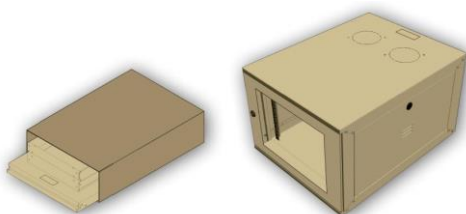

Mini Racks

Top FLEXMINI

Construção

- Material Caixa em chapa de aço 0,75mm;
- Porta frontal com vidro temperado cristal 4mm;
- Bandeja 19" 1U fixação frontal em chapa de aço 1,2mm.
- Grau de Proteção conforme DIN 40 050 e IEC 529 IP 20;

Consulte também

Mini Rack Montável

Cód. GP Cabling	Descrição	Cód. Fabricante	Comprar online
96281	MINI RACK MONTAVEL 6U X 600P PT SEM BANDEJA SEM VENTILAÇÃO COM PORTA ACRILICO	HMAP0619570P	VER PREÇO
96282	MINI RACK MONTAVEL 8U X 600P PT SEM BANDEJA SEM VENTILAÇÃO COM PORTA ACRILICO	HMAP0819570P	VER PREÇO
96283	MINI RACK MONTAVEL PISO 12U X 600P PT SEM BANDEJA SEM VENTILAÇÃO COM PORTA ACRILICO	HMAP1219570P	VER PREÇO
96295	MINI RACK MONTAVEL PISO 16U X 600P PT SEM BANDEJA SEM VENTILAÇÃO COM PORTA ACRILICO	HMAP1619570P	VER PREÇO