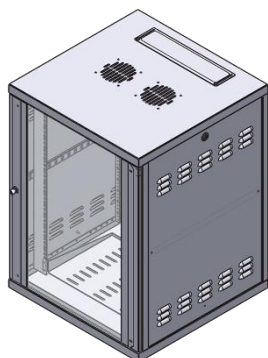

Informações para pedidos

Cód. GP Cabling	Descrição	Cód. Fabricante	Comprar online
96206	MINI RACK 6U X 600 P+1 BAND.S/V PT	GCMR6600	VER PREÇO
96208	MINI RACK 8U X 600 P+1 BAND.S/V PT	GCMR8600	VER PREÇO
96212	MINI RACK 12U X 600 P+1 BAND.S/V PT	GCMR12600	VER PREÇO
96216	MINI RACK PISO 16UX600 1BAND.S/V PT	GCMR16600	VER PREÇO
96238	MINI RACK PISO 20UX600 1BAND.S/V PT	GCMR20600	VER PREÇO