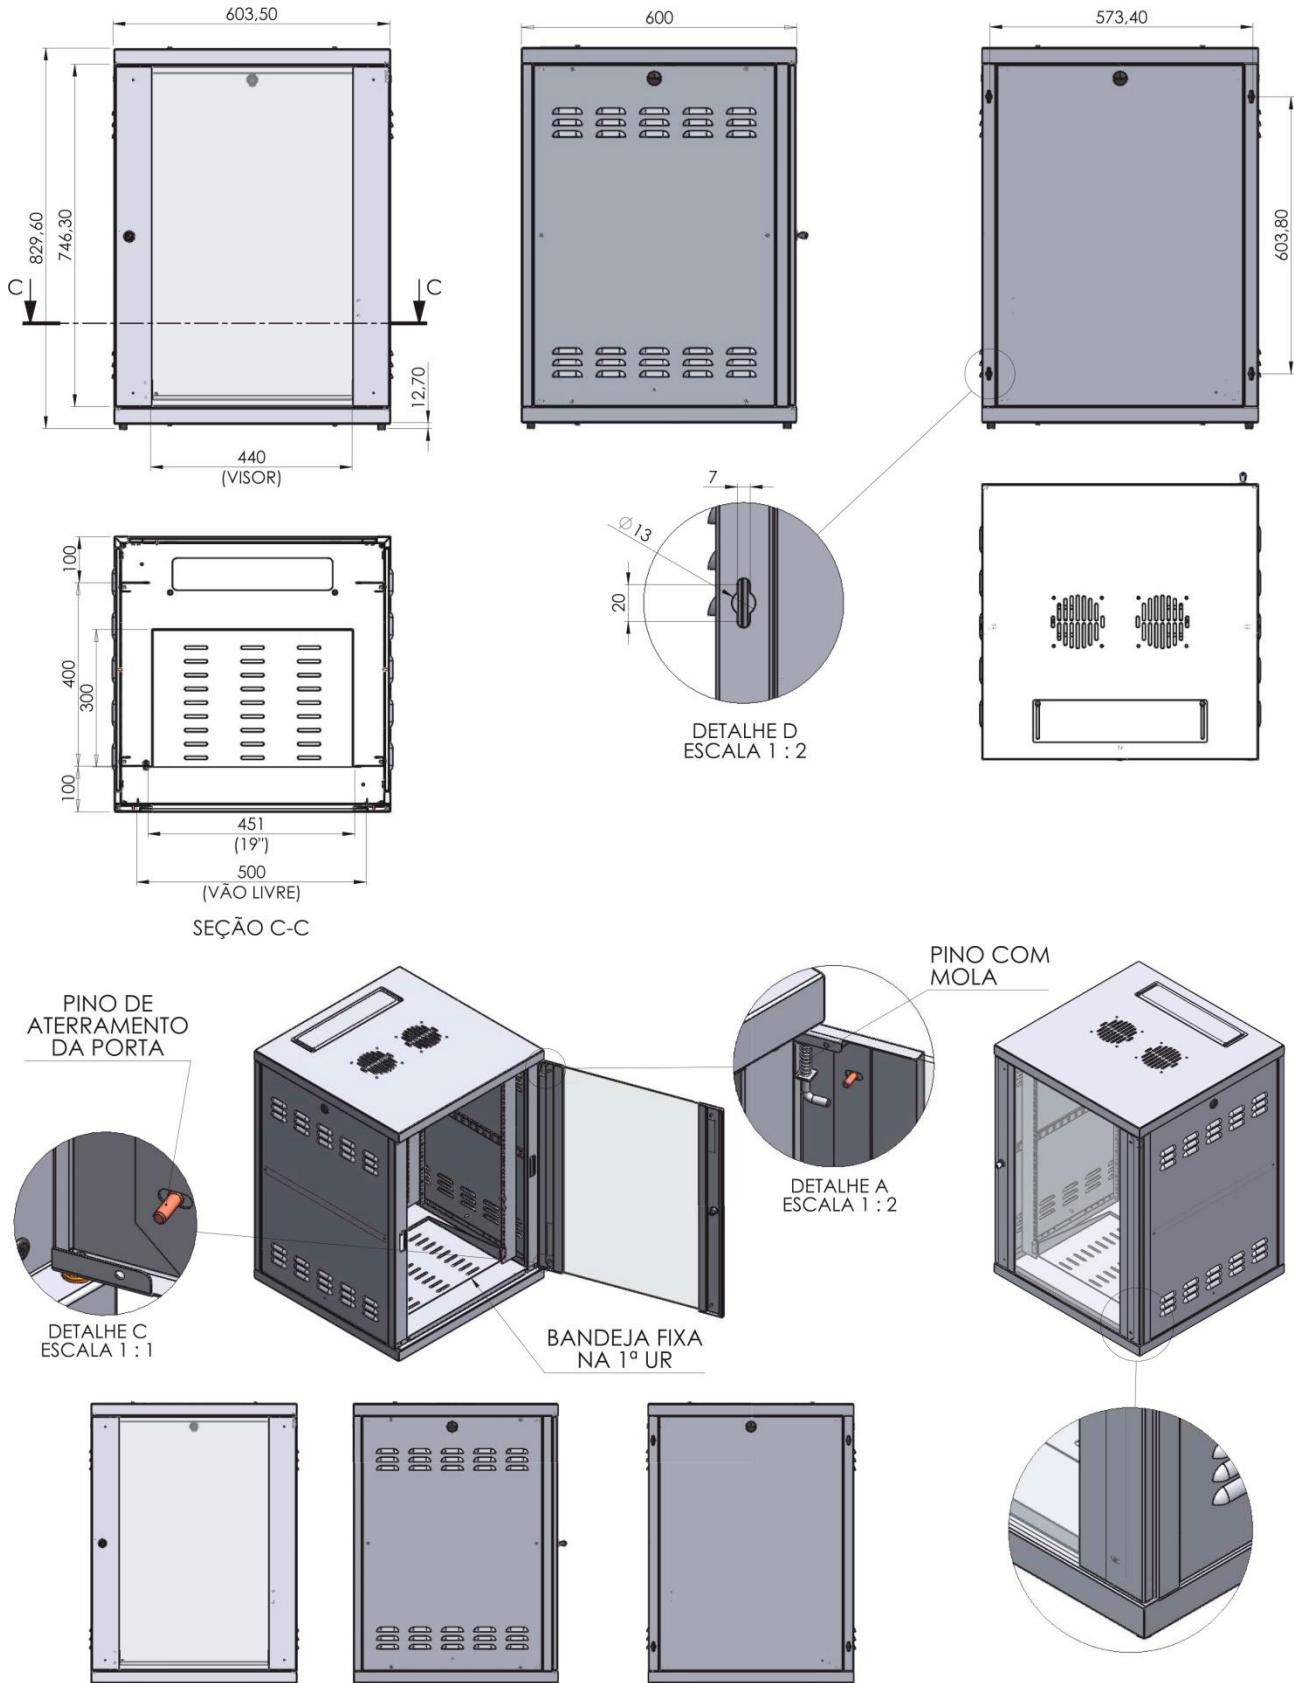

Detalhes construtivos