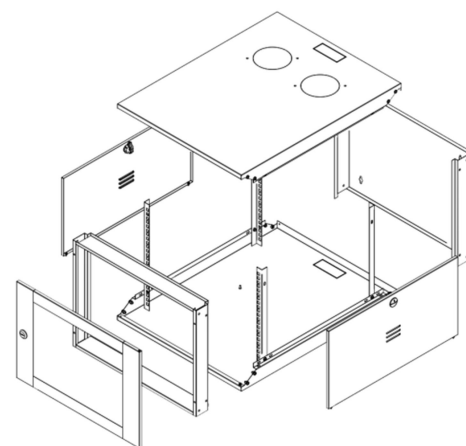

Dimensões externas

Altura (U)	Profundidade (mm)	Tipo de instalação	Cód. GP Cabling
6	600	parede	96281
8	600	parede	96282
12	600	piso	96283
16	600	piso	96295