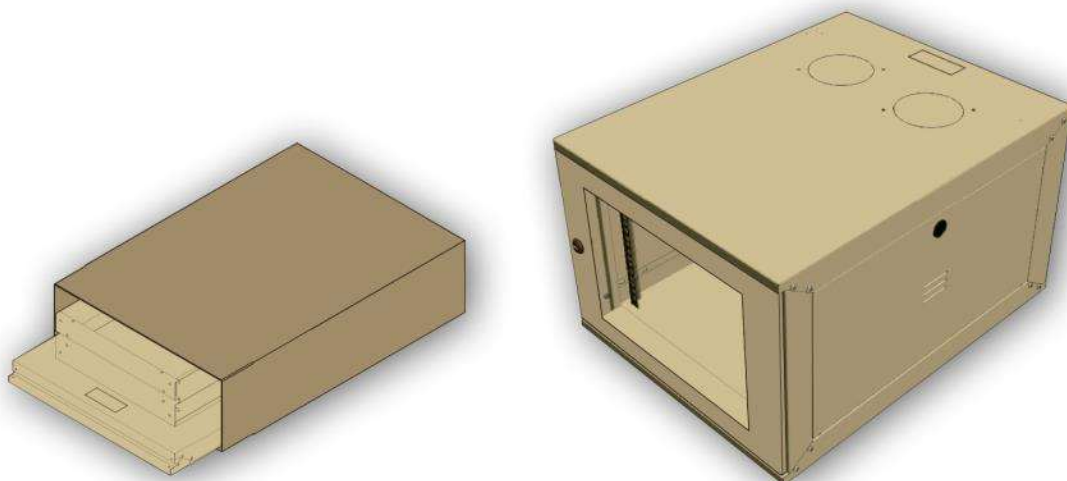

Mini Rack Montável

Top FLEXMINI

O mini rack montável TopFLEX MINI foi desenvolvido a partir do estudo de profissionais com vasta experiência em soluções de infraestrutura na área de T.I. que garante máxima eficiência em sua aplicação. Sua forma construtiva garante alta resistência mecânica e fácil instalação de equipamentos e acessórios, pois sua montagem é totalmente por parafusos, gerando praticidade e facilitando a organização de cabos. Proporcionando segurança e principalmente melhor aproveitamento do espaço vertical ou horizontal do ambiente.

O TopFLEX MINI foi desenvolvido para atender às novas tendências de armazenagem inteligente, com redução efetiva de espaços ocupados e impactando de forma direta na redução de custos de logística.

Montagem Intuitiva

A montagem do TopFLEX MINI foi desenvolvida para ser intuitiva, fácil e rápida, resultando em um produto montado robusto com todas as características de um produto monobloco. Acompanha guia de montagem.

- **BASE** com entrada para passagem de cabos em aço carbono SAE 1010/1020 #22 (0,75mm);
- **TETO** com entrada para passagem de cabos em aço carbono e possibilidade de montagem kit ventilação, em aço carbono SAE 1010/1020 #22 (0,75mm);
- **FECHAMENTO TRASEIRO** com furo para fixação em parede, em aço carbono SAE 1010/1020 #22 (0,75mm);
- **FECHAMENTOS LATERAIS** removíveis com venezianas de ventilação, em aço carbono SAE 1010/1020 #22 (0,75mm);
- **QUADRO FRONTAL** em aço carbono SAE 1010/1020 #22 (0,75mm);
- **PORTA FRONTAL** reversível com fecho Yale, em aço carbono SAE 1010/1020 #22 (0,75mm); PLANOS DE MONTAGEM - Em aço carbono SAE 1010/1020 #19 (1,06mm);
- **PINTURA** eletrostática a pó de alta resistência na cor preto RAL 9011.