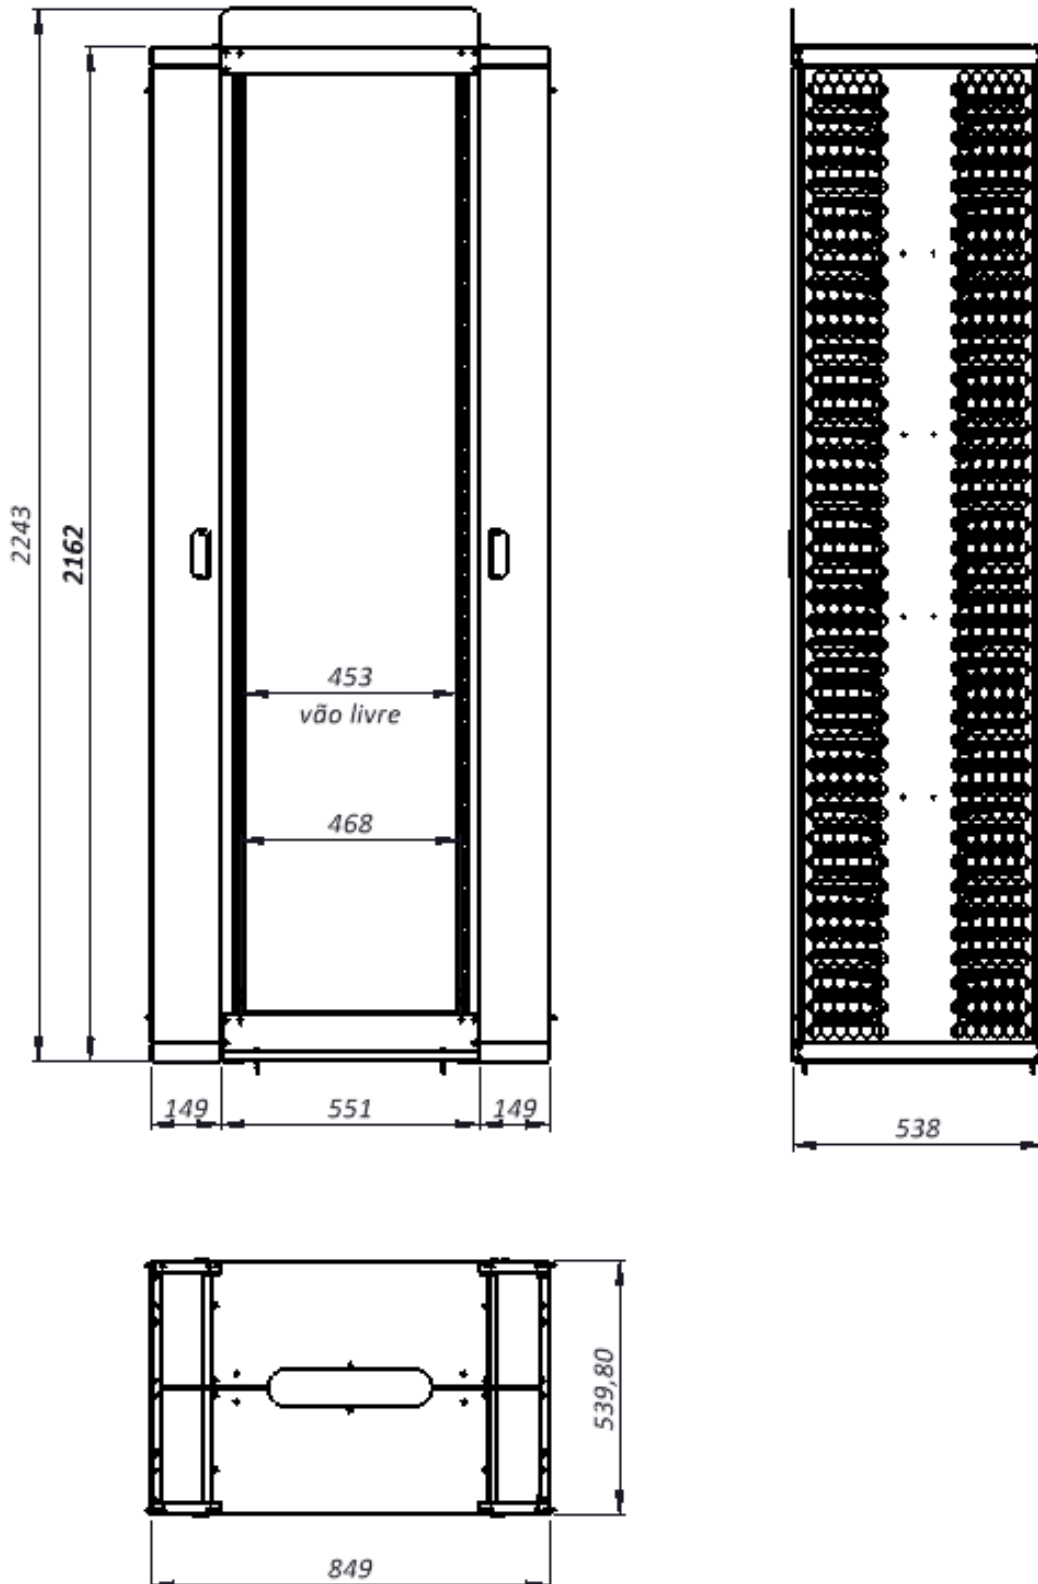

DADOS TÉCNICOS

- ✓ Compatível com as necessidades de gerenciamento de cabos UTP e com a norma EIA/TIA 942.
- ✓ Permite a distribuição de até 280 cabos UTP Cat. 6 ou 360 cabos UTP Cat. 5e por duto.
- ✓ Fingers plásticos com saída de cabos a cada 1U para distribuição horizontal dos patchs cords (48 cabos Cat. 5e, 36 cabos Cat. 6 ou 28 cabos Cat. 6A por rasgo).
- ✓ Dimensões obedecem às normas EIA 310 para equipamentos padrão 19".
- ✓ Furação padrão U com furo quadrado de 9,8 x 9,8mm com furação intermediária de ½"U para maior flexibilidade de montagem.
- ✓ Adesivo de identificação de altura "U"
- ✓ Aço em toda a construção (1,5mm na base e 1,5mm nas demais peças da estrutura). Portas em aço de 1,0mm.
- ✓ Topo e base com abertura central para descida de cabos na parte superior ligando ao TOP CABLE.
- ✓ Portas com puxador embutido e fechamento magnético por imã.
- ✓ Capacidade de carga de até 500Kg (Com rack fixado ao piso).
- ✓ Embalado em palet de madeira com cantoneira rígida em papelão e filme streck transparente.

PADRÃO DE FORNECIMENTO:

- ✓ Torre padrão 19", com dois dutos laterais com fingers em ABS e porta com dobradiça em ambos os lados.

	D2W Indústria Comércio e Importação LTDA.		Departamento. Técnico	
	www.d2w.ind.br		PO-XXX	IT-XXX
	Memorial descritivo Rack Torre Solutions		Doc.: XXX	
	Objeto:	Rack Torre Especial	Rev.:00 Data: 11/03/2024	

DIMENSÕES:

	D2W Indústria Comércio e Importação LTDA.		Departamento. Técnico	
	www.d2w.ind.br		PO-XXX	IT-XXX
	Memorial descritivo Rack Torre Solutions		Doc.: XXX	
	Objeto:	Rack Torre Especial	Rev.:00 Data: 11/03/2024	

ITEM	DESCRIÇÃO	QTD
01	Rack 19"	01
02	Duto lateral	02
03	Top Cable	01

DETALHES

Fingers Plásticos

Marcação "U"

Top Cable

Puxador Porta do Duto