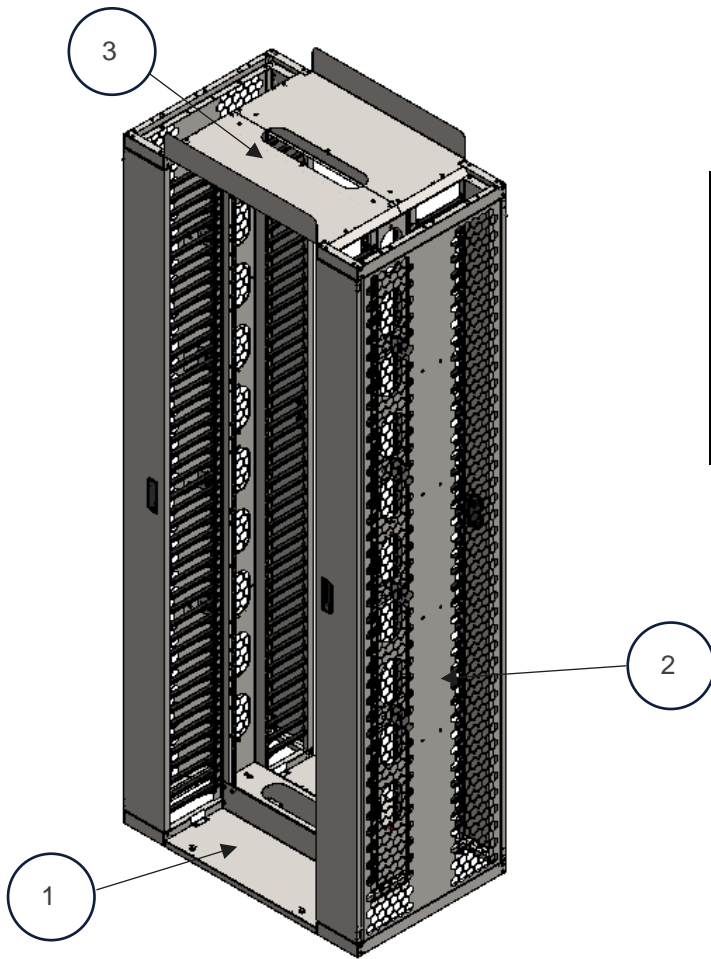

DESCRIÇÃO

O Rack Torre Solutions, a solução sob medida para as aplicações de cabeamento estruturado, com estrutura desmontável e aparafusada, permite total flexibilidade no transporte e facilidade ao instalador durante sua instalação. Designer simples e robusto aliado a um preço competitivo.

DADOS TÉCNICOS

- ✓ Compatível com as necessidades de gerenciamento de cabos UTP e com a norma EIA/TIA 942.
- ✓ Permite a distribuição de até 280 cabos UTP Cat. 6 ou 360 cabos UTP Cat. 5e por duto.
- ✓ Fingers plásticos com saída de cabos a cada 1U para distribuição horizontal dos patchs cords (48 cabos Cat. 5e, 36 cabos Cat. 6 ou 28 cabos Cat. 6A por rasgo).
- ✓ Dimensões obedecem às normas EIA 310 para equipamentos padrão 19".
- ✓ Furação padrão U com furo quadrado de 9,8 x 9,8mm com furação intermediária de ½"U para maior flexibilidade de montagem.
- ✓ Adesivo de identificação de altura "U"
- ✓ Aço em toda a construção (1,5mm na base e 1,5mm nas demais peças da estrutura). Portas em aço de 1,0mm.
- ✓ Topo e base com abertura central para descida de cabos na parte superior ligando ao TOP CABLE.
- ✓ Portas com puxador embutido e fechamento magnético por imã.
- ✓ Capacidade de carga de até 500Kg (Com rack fixado ao piso).
- ✓ Embalado em palet de madeira com cantoneira rígida em papelão e filme streck transparente.

PADRÃO DE FORNECIMENTO:

- ✓ Torre padrão 19", com dois dutos laterais com fingers em ABS e porta com dobradiça em ambos os lados.

	D2W Indústria Comércio e Importação LTDA.		Departamento. Técnico	
	www.d2w.ind.br		PO-XXX	IT-XXX
	Memorial descritivo Rack Torre Solutions		Doc.: XXX	
	Objeto:	Rack Torre Especial	Rev.:00 Data: 11/03/2024	

ITEM	DESCRIÇÃO	QTD
01	Rack 19"	01
02	Duto lateral	02
03	Top Cable	01

DETALHES

Fingers Plásticos

Marcação "U"

Top Cable

Puxador Porta do Duto