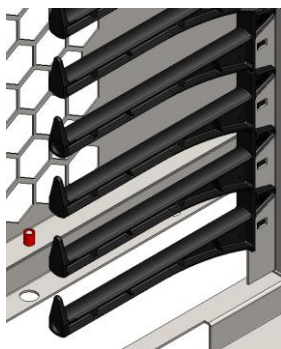

DADOS TÉCNICOS

- ✓ Compatível com as necessidades de gerenciamento de cabos UTP e com a norma EIA/TIA 942.
- ✓ Permite a distribuição de até 280 cabos UTP Cat. 6 ou 360 cabos UTP Cat. 5e por duto.
- ✓ Fingers plásticos com saída de cabos a cada 1U para distribuição horizontal dos patchs cords (48 cabos Cat. 5e, 36 cabos Cat. 6 ou 28 cabos Cat. 6A por rasgo).
- ✓ Dimensões obedecem às normas EIA 310 para equipamentos padrão 19".
- ✓ Furação padrão U com furo quadrado de 9,8 x 9,8mm com furação intermediária de ½"U para maior flexibilidade de montagem.
- ✓ Adesivo de identificação de altura "U"
- ✓ Aço em toda a construção (1,5mm na base e 1,5mm nas demais peças da estrutura). Portas em aço de 1,0mm.
- ✓ Topo e base com abertura central para descida de cabos na parte superior ligando ao TOP CABLE.
- ✓ Portas com puxador embutido e fechamento magnético por imã.
- ✓ Capacidade de carga de até 500Kg (Com rack fixado ao piso).
- ✓ Embalado em palet de madeira com cantoneira rígida em papelão e filme streck transparente.

PADRÃO DE FORNECIMENTO:

- ✓ Torre padrão 19", com dois dutos laterais com fingers em ABS e porta com dobradiça em ambos os lados.

	D2W Indústria Comércio e Importação LTDA.		Departamento. Técnico	
	www.d2w.ind.br		PO-XXX	IT-XXX
	Memorial descritivo Rack Torre Solutions		Doc.: XXX	
	Objeto:	Rack Torre Especial	Rev.:00 Data: 11/03/2024	

DIMENSÕES:

	D2W Indústria Comércio e Importação LTDA.		Departamento. Técnico	
	www.d2w.ind.br		PO-XXX	IT-XXX
	Memorial descritivo Rack Torre Solutions		Doc.: XXX	
	Objeto:	Rack Torre Especial	Rev.:00 Data: 11/03/2024	

ITEM	DESCRIÇÃO	QTD
01	Rack 19"	01
02	Duto lateral	02
03	Top Cable	01

DETALHES

Fingers Plásticos

Marcação "U"

Top Cable

Puxador Porta do Duto