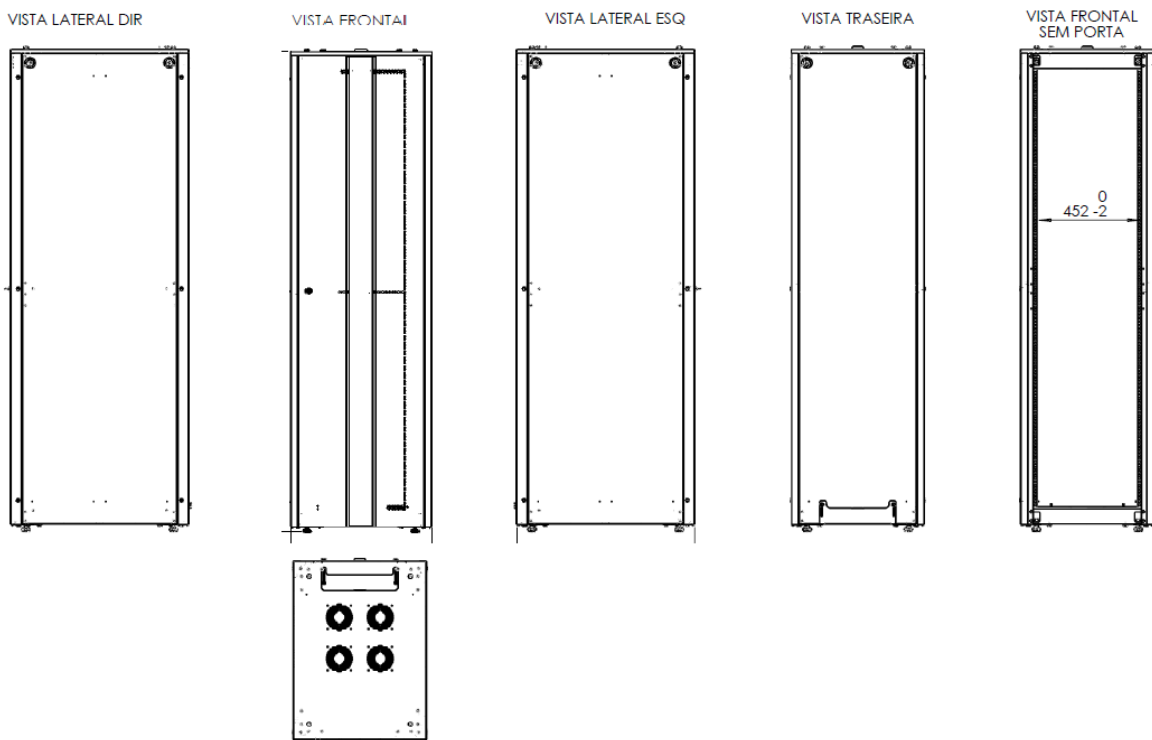

Vistas externas. Versão porta tela hexagonal.