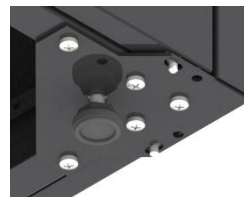

- Tampa traseira lisa fabricada em chapa de aço 0,7 mm com reforços, com fechos rápidos para desmontagem fácil. Muito mais leve sem perder a resistência;
- Tampas laterais lisas fabricadas em chapa de aço 0,7 mm com reforços, com fechos rápidos para desmontagem fácil. Muito mais leve sem perder a resistência;
- Perfil 19 polegadas: fabricado em aço zincado de 1,5 mm e disponível no plano frontal e traseiro.

## Composição do produto

Vista Isométrica do rack com porta com tela hexagonal perfurada e blende decorativo configurável.

Vista Isométrica do rack com porta de vidro nas opções: Vidro cristal padrão ou vidro Fumê (opcional).

Vista Isométrica do teto do rack com a preparação para instalação de ventiladores.

Flange deslizante para entrada de cabos na traseira do rack.

Fecho rápido da lateral e da tampa traseira.

Pé nivelador com detalhe da sapata em chapa de aço.

Flange deslizante para entrada de cabos no teto.

Dobradiça de saque rápido da porta frontal.

Detalhe da fechadura da porta frontal com chave Yale.

Duto de cabos com fingers de plástico de alta resistência.