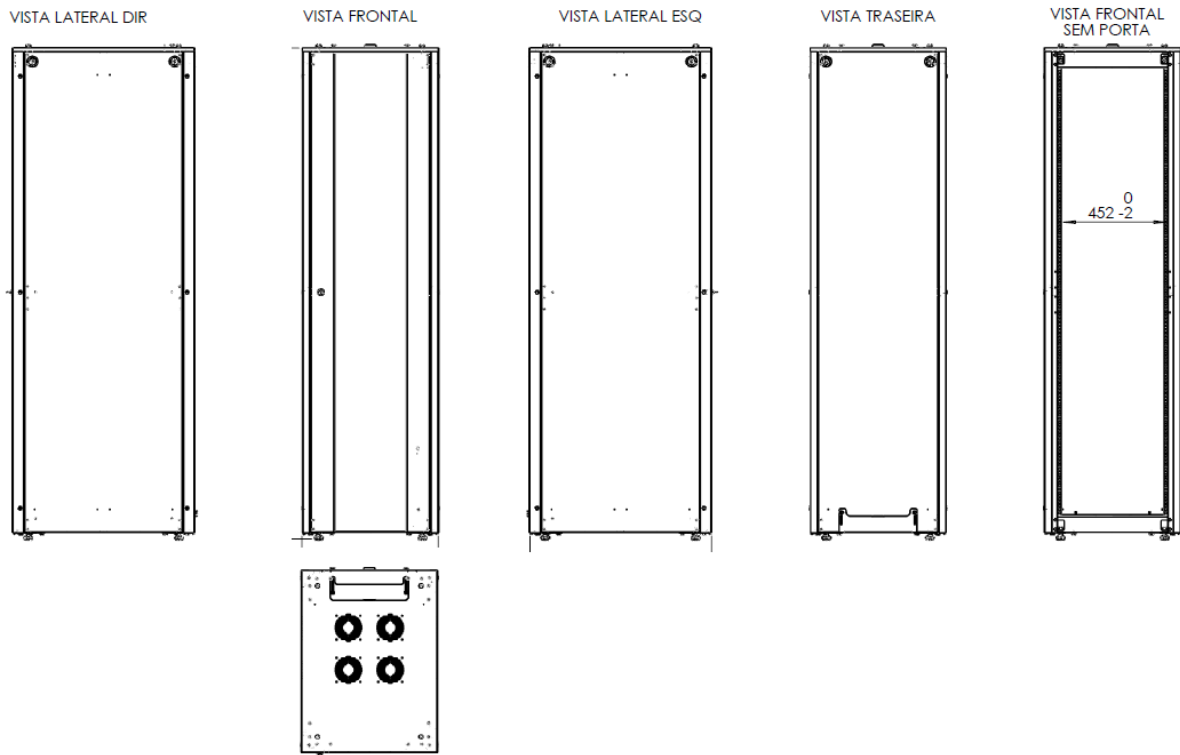

## Composição do produto

Vista Isométrica do rack com porta com tela hexagonal perfurada e blende decorativo configurável.

Vista Isométrica do rack com porta de vidro nas opções: Vidro cristal padrão ou vidro Fumê (opcional).

Vista Isométrica do teto do rack com a preparação para instalação de ventiladores.

Flange deslizante para entrada de cabos na traseira do rack.

Fecho rápido da lateral e da tampa traseira.

Pé nivelador com detalhe da sapata em chapa de aço.

Flange deslizante para entrada de cabos no teto.

Dobradiça de saque rápido da porta frontal.

Detalhe da fechadura da porta frontal com chave Yale.

Duto de cabos com fingers de plástico de alta resistência.

### Vistas externas. Versão porta de vidro.