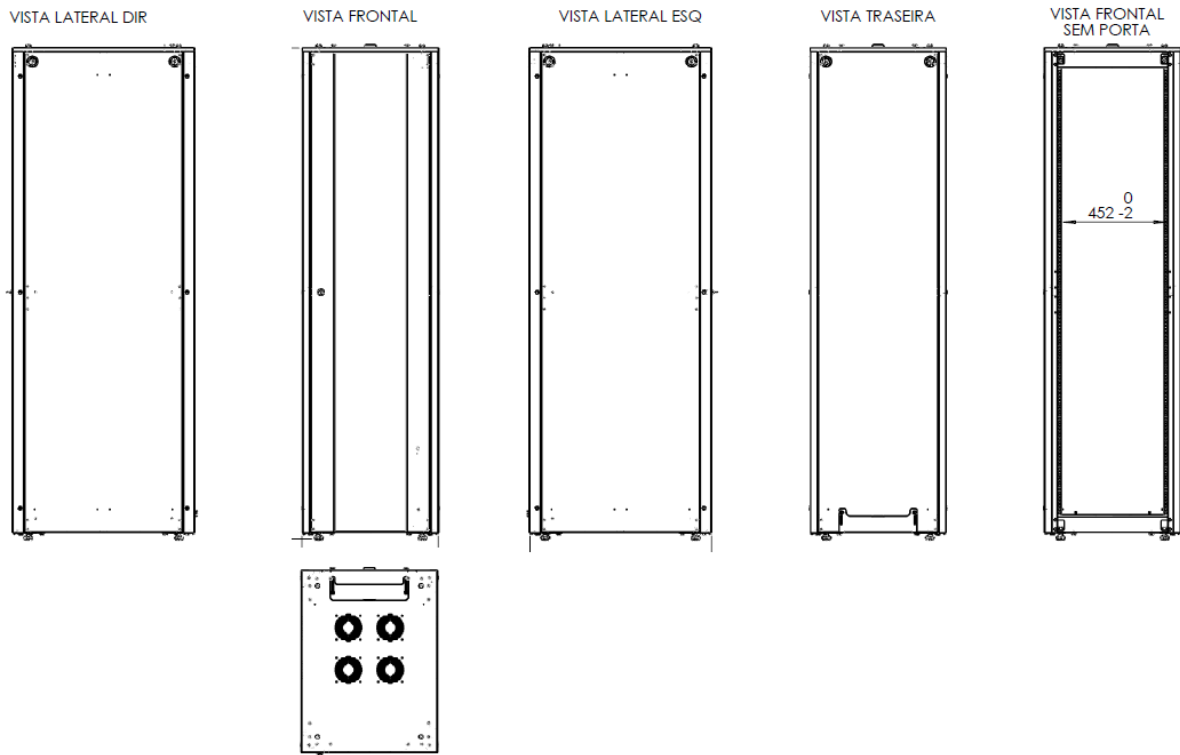

Composição do produto

Vista Isométrica do rack com porta com tela hexagonal perfurada e blende decorativo configurável.

Vista Isométrica do rack com porta de vidro nas opções: Vidro cristal padrão ou vidro Fumê (opcional).

Vista Isométrica do teto do rack com a preparação para instalação de ventiladores.

Flange deslizante para entrada de cabos na traseira do rack.

Fecho rápido da lateral e da tampa traseira.

Pé nivelador com detalhe da sapata em chapa de aço.

Flange deslizante para entrada de cabos no teto.

Dobradiça de saque rápido da porta frontal.

Detalhe da fechadura da porta frontal com chave Yale.

Duto de cabos com fingers de plástico de alta resistência.

Perfil de identificação de Us zebrado.

Vistas externas. Versão porta de vidro.

Vistas externas. Versão porta tela hexagonal.

Personalização

Este modelo de rack pode ser personalizado com arte impressa no blende decorativo da porta frontal. Também pode ser aplicado o logotipo do cliente. Este serviço é opcional. Consulte nossos vendedores.