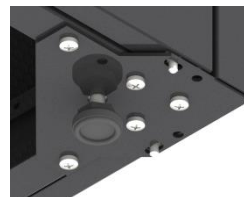

- Tampa traseira lisa fabricada em chapa de aço 0,7 mm com reforços, com fechos rápidos para desmontagem fácil. Muito mais leve sem perder a resistência;
- Tampas laterais lisas fabricadas em chapa de aço 0,7 mm com reforços, com fechos rápidos para desmontagem fácil. Muito mais leve sem perder a resistência;
- Perfil 19 polegadas: fabricado em aço zincado de 1,5 mm e disponível no plano frontal e traseiro.

Composição do produto

Vista Isométrica do rack com porta com tela hexagonal perfurada e blende decorativo configurável.

Vista Isométrica do rack com porta de vidro nas opções: Vidro cristal padrão ou vidro Fumê (opcional).

Vista Isométrica do teto do rack com a preparação para instalação de ventiladores.

Flange deslizante para entrada de cabos na traseira do rack.

Fecho rápido da lateral e da tampa traseira.

Pé nivelador com detalhe da sapata em chapa de aço.

Flange deslizante para entrada de cabos no teto.

Dobradiça de saque rápido da porta frontal.

Detalhe da fechadura da porta frontal com chave Yale.

Duto de cabos com fingers de plástico de alta resistência.