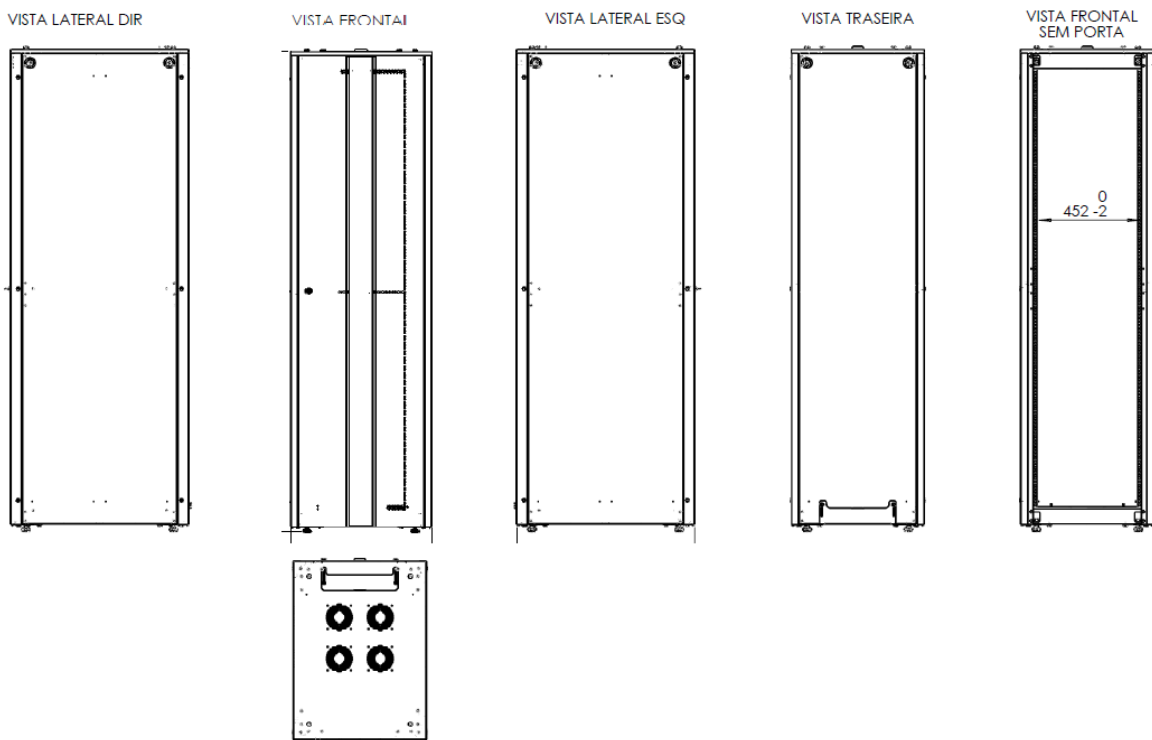

Composição do produto

Vista Isométrica do rack com porta com tela hexagonal perfurada e blende decorativo configurável.

Vista Isométrica do rack com porta de vidro nas opções: Vidro cristal padrão ou vidro Fumê (opcional).

Vista Isométrica do teto do rack com a preparação para instalação de ventiladores.

Flange deslizante para entrada de cabos na traseira do rack.

Fecho rápido da lateral e da tampa traseira.

Pé nivelador com detalhe da sapata em chapa de aço.

Flange deslizante para entrada de cabos no teto.

Dobradiça de saque rápido da porta frontal.

Detalhe da fechadura da porta frontal com chave Yale.

Duto de cabos com fingers de plástico de alta resistência.

Perfil de identificação de Us zebrado.

Vistas externas. Versão porta de vidro.

Vistas externas. Versão porta tela hexagonal.

Personalização

Este modelo de rack pode ser personalizado com arte impressa no blende decorativo da porta frontal. Também pode ser aplicado o logotipo do cliente. Este serviço é opcional. Consulte nossos vendedores.