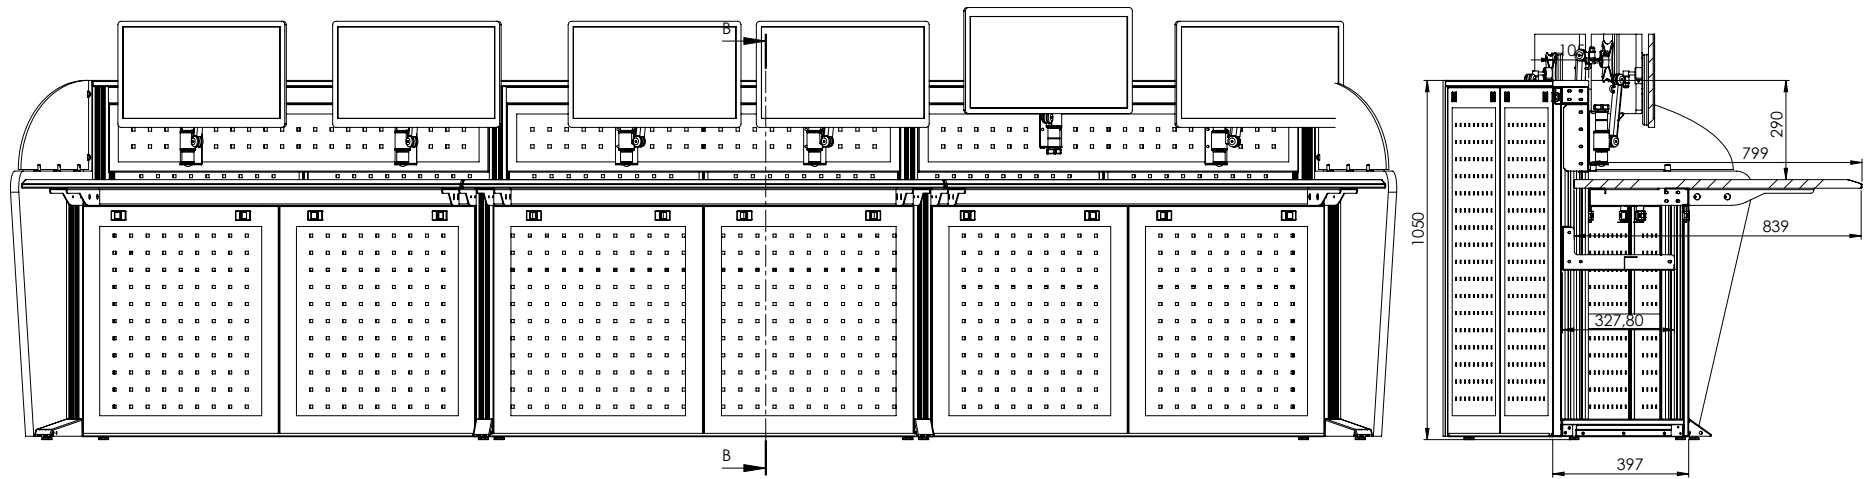

Nº DO ITEM	Nº DA PEÇA	DENOMINAÇÃO	QTDE.
1	ACEM71000_00	MODULO DO MOBILIARIO - MONTADO	1
2	ACEM71001_00	BRAÇO ESQUERDO MONTADO	1
3	ACEM71002_00	BRAÇO DIREITO MONTADO	1
4	ACES71005_00	PÉ ESTRUTURAL SOLDADO	2
5	ACEM71003_00	LATERAL ESQUERDA MOBILIARIO ACECO LINHA - B - MONTADA	1
6	ACEM71004_00	LATERAL DIREITA P900 MONTADA	1
7	ACEP71021_00	TAMPO 1218 X 610,27	1
8	ACEP71101_00	CREMALHEIRA L1155	2
9	ACES71008_00	CALHA DE CABLAGEM DECK - SOLDADO	1
10	ACEM71006_00	DECK DO MOBILIARIO DA ACECO LINHA B	2
11	ACES71009_00	DOMUS L1218 - MONTADO	1
12	ACEM71010_00	TAMPA TRASEIRA MOBILIARIO ACECO LINHA - B - MONTADA	2
13	PE_NIVELADOR_M10 X 34mm	PE NIVELADOR M10 X 34mm REF. modelo 3116	6
14	ACEM71008_00	PRUMADA DE LOGICA E ENERGIA - MONTADA	1
15	ACEP71036_00	PRUMADA CEGA PARA ORGANIZAR CABOS	1
16	ACEP71102_00	SUPORTE PARA FIXAR A CREMALHEIRA	9
17	ACES71033_00	ESTRUTURA DO DOMUS MONTADA	1
18	16205012_0501	PARAFUSO TRILOBULAR CABEÇA PAN PHS M5x12 ZNBR	34
19	13104010_0501	PARAFUSO CAB. PANELA PHS M4 X 10 ZNBR DIN 7985	18
20	20104000_0501	ARRUELA LISA M4 ZNBR TRIV DIN 125	18
21	30104000_0501	PORCA SEXTAVADA M4 ZNBR TRIV DIN 934	18
22	12106010_0501	PARAFUSO CABEÇA ESCAREADA CHATA M6x10 ZNBR TRIV DIN 965	4