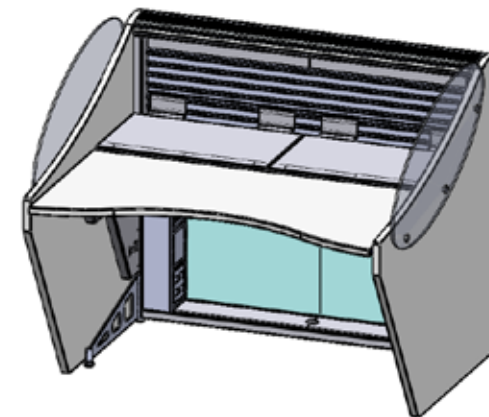

VISTA SUPERIOR (1 : 15)

LISTA DE MATERIAIS				
ITEM	NOME	MATERIAL	QTD	ACABAMENTO
1	Rack Duplo	Barra Chata 1.1/4" x 1/4" - Ch. de Aço # 1.5mm	2	preto fosco
2	Bacia Dupla	Barra Chata 1.1/4" x 1/4" - Ch. de Aço # 1.5mm	2	preto fosco
3	Over Duplo	Barra Chata 1.1/4" x 1/4" - Ch. de Aço # 1.5mm	2	preto fosco
4	Tampa da bacia	ch aço 1,5mm	4	preto fosco
5	Base do Rack (espelhado)	ch. rack 2mm	2	preto fosco
6	Barra de Cabeamento	Aluminio	8	natural
7	Régua de Fixação 9RU	Cant. de ferro 5/8x5/8x1/8"	16	bicromatizado
8	Régua de Fixação 4RU	Cant. de ferro 5/8x5/8x1/8"	8	Bicromatizado
9	Moldura	ch. alumínio 1,5mm	4	preto fosco
10	Porta da Caixa	Chapa de Alum. c/ Escova de Nylon (SUISSA)	4	preto fosco
11	Dobradiça Plano	aço	4	preto fosco
12	Tampo	Ch. de MDF #25mm	1	fórmica Preta Text. post forming
13	Tampo Over	Ch. de MDF #20mm	1	fórmica Branco Real MT
14	Lateral	Ch. de MDF#35mm	2	fórmica Branco Real MT
15	Fechamento Traseiro	mdf #25mm	1	Fórmica Preta Text.
16	Porta traseira	mdf #20mm	4	fórmica Preta Text.
17	Puxador Concha Reto AZ 631 RENNA	Perfil de alumínio 128mm e Pont. Zamak	4	preto
18	Grelha de Ar 300 x 300	plástico	4	preto
19	RT06PBT - Régua de 6 Tomadas	aço	8	preto
20	Passa fios tipo Leo Madeiras 46mm	plástico	4	preto

M-M (1 : 14)

Fazer trava somente se necessário, estruturalmente.

Edition Desk

Client: TV Industry

Edition Desk

Client: TV Industry

SECTION A-A
SCALE 1 : 10

SECTION B-B
SCALE 1 : 10