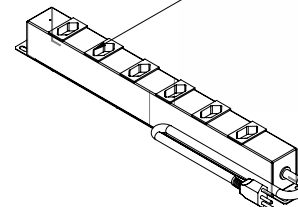

Nº DO ITEM	Nº DA PEÇA	DENOMINAÇÃO	QTDE.
1	ACEM71000_00	MODULO DO MOBILIARIO - MONTADO	1
2	ACEM71001_00	BRAÇO ESQUERDO MONTADO	1
3	ACEM71002_00	BRAÇO DIREITO MONTADO	1
4	ACES71005_00	PÉ ESTRUTURAL SOLDADO	2
5	ACEM71003_00	LATERAL ESQUERDA MOBILIARIO ACECO LINHA - B - MONTADA	1
6	ACEM71004_00	LATERAL DIREITA P900 MONTADA	1
7	ACEP71021_00	TAMPO 1218 X 610,27	1
8	ACEP71101_00	CREMALHEIRA L1155	2
9	ACES71008_00	CALHA DE CABLAGEM DECK - SOLDADO	1
10	ACEM71006_00	DECK DO MOBILIARIO DA ACECO LINHA B	2
11	ACES71009_00	DOMUS L1218 - MONTADO	1
12	ACEM71010_00	TAMPA TRASEIRA MOBILIARIO ACECO LINHA - B - MONTADA	2
13	PE_NIVELADOR_M10 X 34mm	PE NIVELADOR M10 X 34mm REF. modelo 3116	6
14	ACEM71008_00	PRUMADA DE LOGICA E ENERGIA - MONTADA	1
15	ACEP71036_00	PRUMADA CEGA PARA ORGANIZAR CABOS	1
16	ACEP71102_00	SUPORTE PARA FIXAR A CREMALHEIRA	9
17	ACES71033_00	ESTRUTURA DO DOMUS MONTADA	1
18	16205012_0501	PARAFUSO TRILOBULAR CABEÇA PAN PHS M5x12 ZNBR	34
19	13104010_0501	PARAFUSO CAB. PANELA PHS M4 X 10 ZNBR DIN 7985	18
20	20104000_0501	ARRUELA LISA M4 ZNBR TRIV DIN 125	18
21	30104000_0501	PORCA SEXTAVADA M4 ZNBR TRIV DIN 934	18
22	12106010_0501	PARAFUSO CABEÇA ESCAREADA CHATA M6x10 ZNBR TRIV DIN 965	4

SECTION B-B
SCALE 1 : 10

Monitoring Central

Client: Petrochemical Industry

CALHA PDU DE 06 TOMADAS 10A - 250V
CABO 3 x 2,5mm² / 3m

Call Us

Brazil

Sales Team and Manufacturing
Jundiaí - São Paulo
Av. das Indústrias, 121
Distrito Industrial, Jundiaí - SP
CEP. 13213-100
Tel. 55 11 4492 - 5808
www.eurocab.com.br