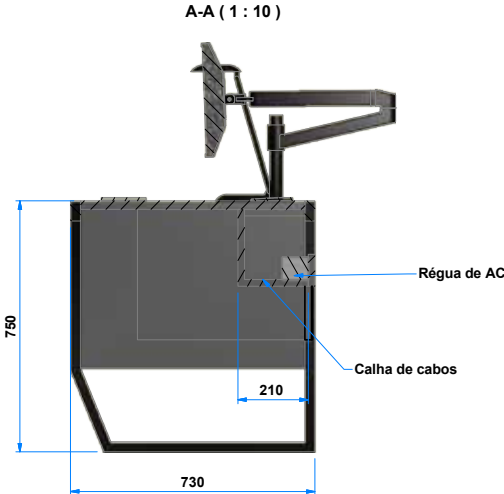

VISTA SUPERIOR (1 : 15)

LISTA DE MATERIAIS				
ITEM	NOME	MATERIAL	QTD	ACABAMENTO
1	Rack Duplo	Barra Chata 1.1/4" x 1/4" - Ch. de Aço # 1.5mm	2	preto fosco
2	Bacia Dupla	Barra Chata 1.1/4" x 1/4" - Ch. de Aço # 1.5mm	2	preto fosco
3	Over Duplo	Barra Chata 1.1/4" x 1/4" - Ch. de Aço # 1.5mm	2	preto fosco
4	Tampa da bacia	ch aço 1,5mm	4	preto fosco
5	Base do Rack (espelhado)	ch. rack 2mm	2	preto fosco
6	Barra de Cabeamento	Aluminio	8	natural
7	Régua de Fixação 9RU	Cant. de ferro 5/8x5/8x1/8"	16	bicromatizado
8	Régua de Fixação 4RU	Cant. de ferro 5/8x5/8x1/8"	8	Bicromatizado
9	Moldura	ch. alumínio 1,5mm	4	preto fosco
10	Porta da Caixa	Chapa de Alum. c/ Escova de Nylon (SUISSA)	4	preto fosco
11	Dobradiça Plano	aço	4	preto fosco
12	Tampo	Ch. de MDF #25mm	1	fórmica Preta Text. post forming
13	Tampo Over	Ch. de MDF #20mm	1	fórmica Branco Real MT
14	Lateral	Ch. de MDF#35mm	2	fórmica Branco Real MT
15	Fechamento Traseiro	mdf #25mm	1	Fórmica Preta Text.
16	Porta traseira	mdf #20mm	4	fórmica Preta Text.
17	Puxador Concha Reto AZ 631 RENNA	Perfil de alumínio 128mm e Pont. Zamak	4	preto
18	Grelha de Ar 300 x 300	plástico	4	preto
19	RT06PBT - Régua de 6 Tomadas	aço	8	preto
20	Passa fios tipo Leo Madeiras 46mm	plástico	4	preto

M-M (1 : 14)

Fazer trava somente se necessário, estruturalmente.

Edition Desk

Client: TV Industry

Edition Desk

Client: TV Industry

SECTION A-A
SCALE 1 : 10

SECTION B-B
SCALE 1 : 10