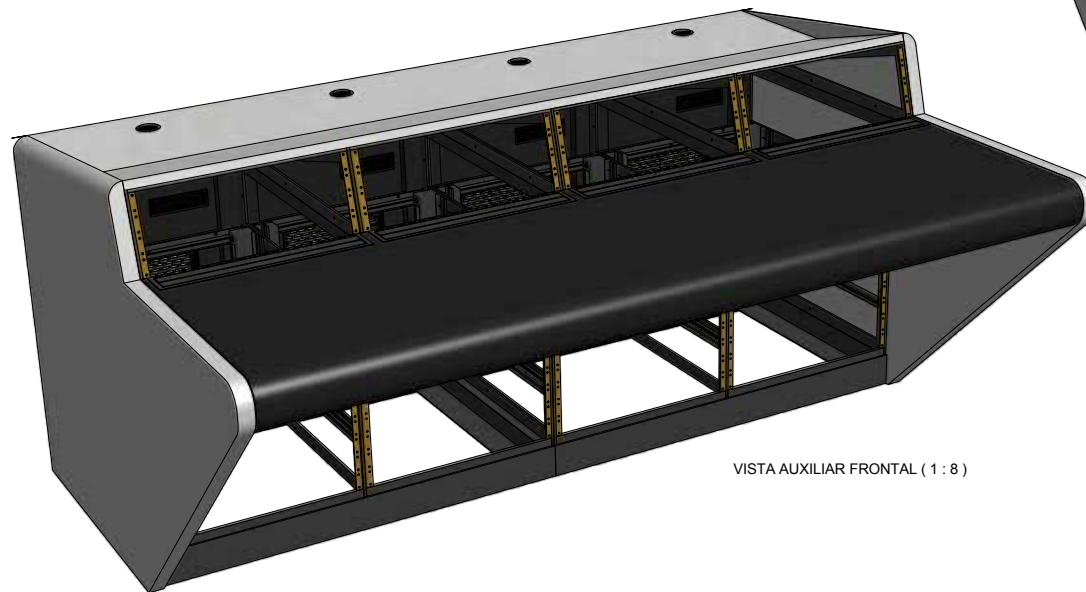

eurocab

**Technical
Furniture**

Network Operational Center

Client: Colocation

Network Operational Center

Client: Colocation

CONSOLE MONTADA
VISTA FRONTAL (1 : 15)

VISTA LATERAL (1 : 15)

VISTA SUPERIOR (1 : 15)

LISTA DE MATERIAIS				
ITEM	NOME	MATERIAL	QTD	ACABAMENTO
1	Rack Duplo	Barra Chata 1.1/4" x 1/4" - Ch. de Aço # 1.5mm	2	preto fosco
2	Bacia Dupla	Barra Chata 1.1/4" x 1/4" - Ch. de Aço # 1.5mm	2	preto fosco
3	Over Duplo	Barra Chata 1.1/4" x 1/4" - Ch. de Aço # 1.5mm	2	preto fosco
4	Tampa da bacia	ch aço 1,5mm	4	preto fosco
5	Base do Rack (espelhado)	ch. rack 2mm	2	preto fosco
6	Barra de Cabeamento	Aluminio	8	natural
7	Régua de Fixação 9RU	Cant. de ferro 5/8x5/8x1/8"	16	bicromatizado
8	Régua de Fixação 4RU	Cant. de ferro 5/8x5/8x1/8"	8	Bicromatizado
9	Moldura	ch. alumínio 1,5mm	4	preto fosco
10	Porta da Caixa	Chapa de Alum. c/ Escova de Nylon (SUISSA)	4	preto fosco
11	Dobradiça Plano	aço	4	preto fosco
12	Tampo	Ch. de MDF #25mm	1	fórmica Preta Text. post forming
13	Tampo Over	Ch. de MDF #20mm	1	fórmica Branco Real MT
14	Lateral	Ch. de MDF#35mm	2	fórmica Branco Real MT
15	Fechamento Traseiro	mdf #25mm	1	Fórmica Preta Text.
16	Porta traseira	mdf #20mm	4	fórmica Preta Text.
17	Puxador Concha Reto AZ 631 RENNA	Perfil de alumínio 128mm e Pont. Zamak	4	preto
18	Grelha de Ar 300 x 300	plástico	4	preto
19	RT06PBT - Régua de 6 Tomadas	aço	8	preto
20	Passa fios tipo Leo Madeiras 46mm	plástico	4	preto