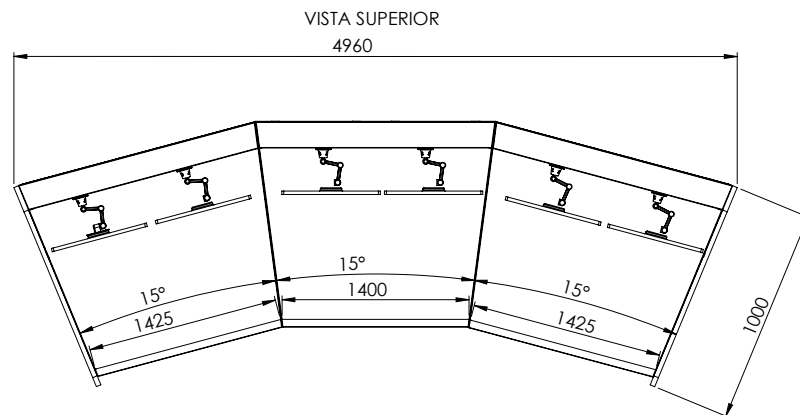

CALHA PDU DE 06 TOMADAS 10A - 250V
CABO 3 x 2,5mm² / 3m