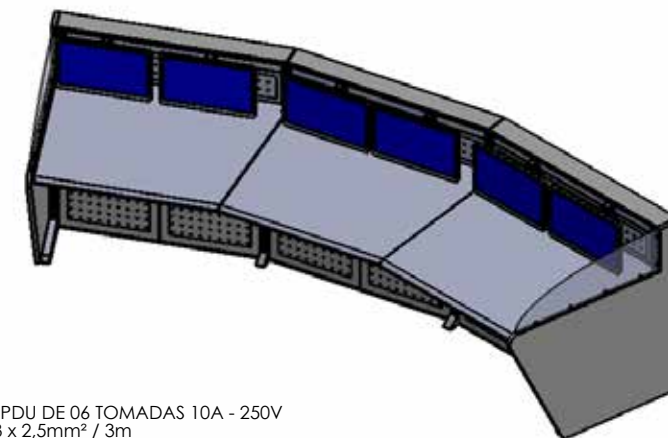

CALHA PDU DE 06 TOMADAS 10A - 250V
CABO 3 x 2,5mm² / 3m