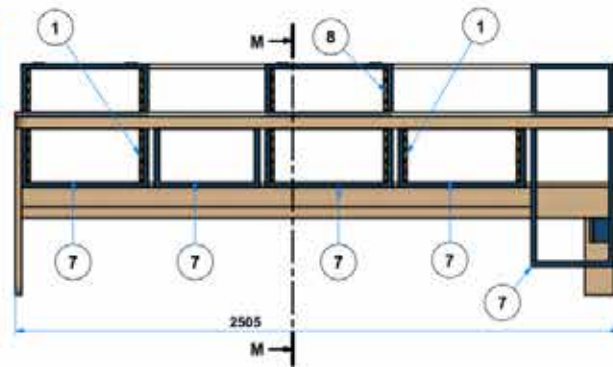

VISTA SUPERIOR (1 : 15)

LISTA DE MATERIAIS				
ITEM	NOME	MATERIAL	QTD	ACABAMENTO
1	Rack Duplo	Barra Chata 1.1/4" x 1/4" - Ch. de Aço # 1.5mm	2	preto fosco
2	Bacia Dupla	Barra Chata 1.1/4" x 1/4" - Ch. de Aço # 1.5mm	2	preto fosco
3	Over Duplo	Barra Chata 1.1/4" x 1/4" - Ch. de Aço # 1.5mm	2	preto fosco
4	Tampa da bacia	ch aço 1,5mm	4	preto fosco
5	Base do Rack (espelhado)	ch. rack 2mm	2	preto fosco
6	Barra de Cabeamento	Aluminio	8	natural
7	Régua de Fixação 9RU	Cant. de ferro 5/8x5/8x1/8"	16	bicromatizado
8	Régua de Fixação 4RU	Cant. de ferro 5/8x5/8x1/8"	8	Bicromatizado
9	Moldura	ch. alumínio 1,5mm	4	preto fosco
10	Porta da Caixa	Chapa de Alum. c/ Escova de Nylon (SUISSA)	4	preto fosco
11	Dobradiça Plano	aço	4	preto fosco
12	Tampo	Ch. de MDF #25mm	1	fórmica Preta Text. post forming
13	Tampo Over	Ch. de MDF #20mm	1	fórmica Branco Real MT
14	Lateral	Ch. de MDF#35mm	2	fórmica Branco Real MT
15	Fechamento Traseiro	mdf #25mm	1	Fórmica Preta Text.
16	Porta traseira	mdf #20mm	4	fórmica Preta Text.
17	Puxador Concha Reto AZ 631 RENNA	Perfil de alumínio 128mm e Pont. Zamak	4	preto
18	Grelha de Ar 300 x 300	plástico	4	preto
19	RT06PBT - Régua de 6 Tomadas	aço	8	preto
20	Passa fios tipo Leo Madeiras 46mm	plástico	4	preto

M-M (1 : 14)

Fazer trava somente se necessário, estruturalmente.

Edition Desk

Client: TV Industry

Edition Desk

Client: TV Industry

SECTION A-A
SCALE 1 : 10

SECTION B-B
SCALE 1 : 10