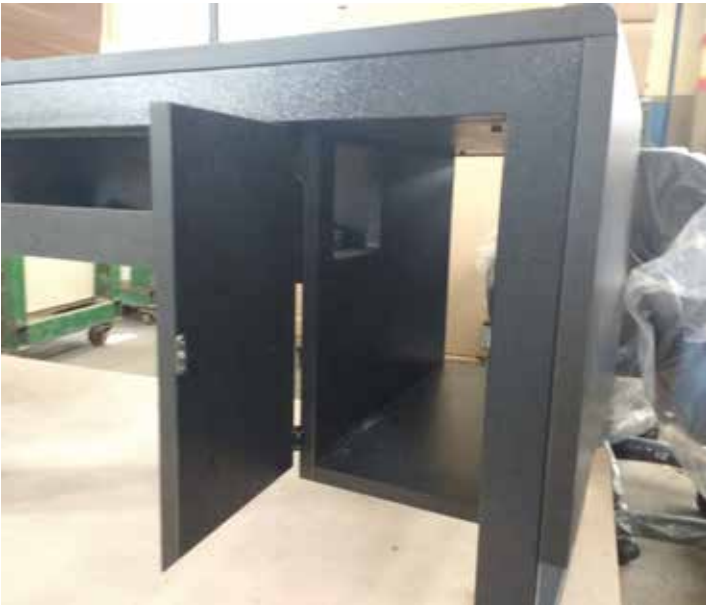

Edition Desk

Client: TV Industry