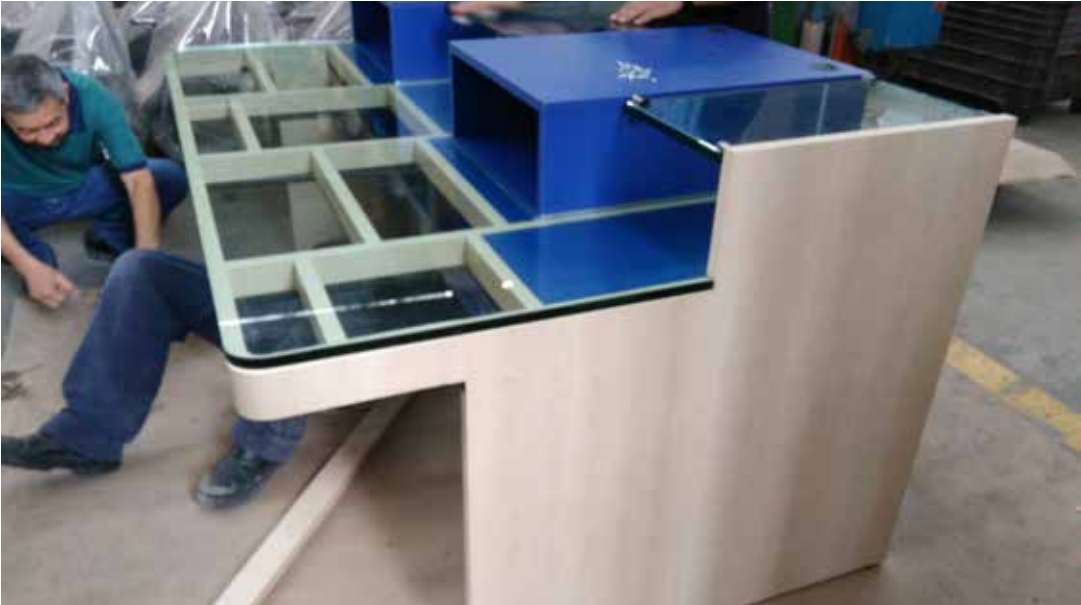

Edition Desk

Client: TV Industry