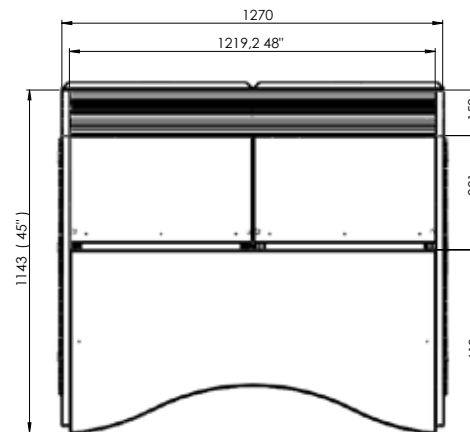

VISTA SUPERIOR (1 : 15)

LISTA DE MATERIAIS				
ITEM	NOME	MATERIAL	QTD	ACABAMENTO
1	Rack Duplo	Barra Chata 1.1/4" x 1/4" - Ch. de Aço # 1.5mm	2	preto fosco
2	Bacia Dupla	Barra Chata 1.1/4" x 1/4" - Ch. de Aço # 1.5mm	2	preto fosco
3	Over Duplo	Barra Chata 1.1/4" x 1/4" - Ch. de Aço # 1.5mm	2	preto fosco
4	Tampa da bacia	ch aço 1,5mm	4	preto fosco
5	Base do Rack (espelhado)	ch. rack 2mm	2	preto fosco
6	Barra de Cabeamento	Aluminio	8	natural
7	Régua de Fixação 9RU	Cant. de ferro 5/8x5/8x1/8"	16	bicromatizado
8	Régua de Fixação 4RU	Cant. de ferro 5/8x5/8x1/8"	8	Bicromatizado
9	Moldura	ch. alumínio 1,5mm	4	preto fosco
10	Porta da Caixa	Chapa de Alum. c/ Escova de Nylon (SUISSA)	4	preto fosco
11	Dobradiça Plano	aço	4	preto fosco
12	Tampo	Ch. de MDF #25mm	1	fórmica Preta Text. post forming
13	Tampo Over	Ch. de MDF #20mm	1	fórmica Branco Real MT
14	Lateral	Ch. de MDF#35mm	2	fórmica Branco Real MT
15	Fechamento Traseiro	mdf #25mm	1	Fórmica Preta Text.
16	Porta traseira	mdf #20mm	4	fórmica Preta Text.
17	Puxador Concha Reto AZ 631 RENNA	Perfil de alumínio 128mm e Pont. Zamak	4	preto
18	Grelha de Ar 300 x 300	plástico	4	preto
19	RT06PBT - Régua de 6 Tomadas	aço	8	preto
20	Passa fios tipo Leo Madeiras 46mm	plástico	4	preto

M-M (1 : 14)

Fazer trava somente se necessário, estruturalmente.

Edition Desk

Client: TV Industry

Edition Desk

Client: TV Industry

SECTION A-A
SCALE 1 : 10

SECTION B-B
SCALE 1 : 10