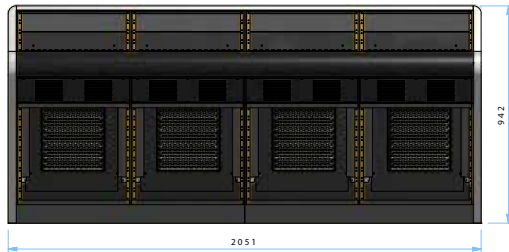

eurocab

**Technical
Furniture**

Network Operational Center

Client: Colocation

Network Operational Center

Client: Colocation

CONSOLE MONTADA
VISTA FRONTAL (1 : 15)

VISTA LATERAL (1 : 15)

VISTA SUPERIOR (1 : 15)

LISTA DE MATERIAIS				
ITEM	NOME	MATERIAL	QTD	ACABAMENTO
1	Rack Duplo	Barra Chata 1.1/4" x 1/4" - Ch. de Aço # 1.5mm	2	preto fosco
2	Bacia Dupla	Barra Chata 1.1/4" x 1/4" - Ch. de Aço # 1.5mm	2	preto fosco
3	Over Duplo	Barra Chata 1.1/4" x 1/4" - Ch. de Aço # 1.5mm	2	preto fosco
4	Tampa da bacia	ch aço 1,5mm	4	preto fosco
5	Base do Rack (espelhado)	ch. rack 2mm	2	preto fosco
6	Barra de Cabeamento	Aluminio	8	natural
7	Régua de Fixação 9RU	Cant. de ferro 5/8x5/8x1/8"	16	bicromatizado
8	Régua de Fixação 4RU	Cant. de ferro 5/8x5/8x1/8"	8	Bicromatizado
9	Moldura	ch. alumínio 1,5mm	4	preto fosco
10	Porta da Caixa	Chapa de Alum. c/ Escova de Nylon (SUISSA)	4	preto fosco
11	Dobradiça Plano	aço	4	preto fosco
12	Tampo	Ch. de MDF #25mm	1	fórmica Preta Text. post forming
13	Tampo Over	Ch. de MDF #20mm	1	fórmica Branco Real MT
14	Lateral	Ch. de MDF#35mm	2	fórmica Branco Real MT
15	Fechamento Traseiro	mdf #25mm	1	Fórmica Preta Text.
16	Porta traseira	mdf #20mm	4	fórmica Preta Text.
17	Puxador Concha Reto AZ 631 RENNA	Perfil de alumínio 128mm e Pont. Zamak	4	preto
18	Grelha de Ar 300 x 300	plástico	4	preto
19	RT06PBT - Régua de 6 Tomadas	aço	8	preto
20	Passa fios tipo Leo Madeiras 46mm	plástico	4	preto