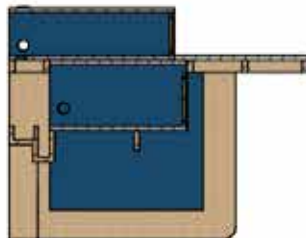

VISTA SUPERIOR (1 : 15)

LISTA DE MATERIAIS				
ITEM	NOME	MATERIAL	QTD	ACABAMENTO
1	Rack Duplo	Barra Chata 1.1/4" x 1/4" - Ch. de Aço # 1.5mm	2	preto fosco
2	Bacia Dupla	Barra Chata 1.1/4" x 1/4" - Ch. de Aço # 1.5mm	2	preto fosco
3	Over Duplo	Barra Chata 1.1/4" x 1/4" - Ch. de Aço # 1.5mm	2	preto fosco
4	Tampa da bacia	ch aço 1,5mm	4	preto fosco
5	Base do Rack (espelhado)	ch. rack 2mm	2	preto fosco
6	Barra de Cabeamento	Aluminio	8	natural
7	Régua de Fixação 9RU	Cant. de ferro 5/8x5/8x1/8"	16	bicromatizado
8	Régua de Fixação 4RU	Cant. de ferro 5/8x5/8x1/8"	8	Bicromatizado
9	Moldura	ch. alumínio 1,5mm	4	preto fosco
10	Porta da Caixa	Chapa de Alum. c/ Escova de Nylon (SUISSA)	4	preto fosco
11	Dobradiça Plano	aço	4	preto fosco
12	Tampo	Ch. de MDF #25mm	1	fórmica Preta Text. post forming
13	Tampo Over	Ch. de MDF #20mm	1	fórmica Branco Real MT
14	Lateral	Ch. de MDF#35mm	2	fórmica Branco Real MT
15	Fechamento Traseiro	mdf #25mm	1	Fórmica Preta Text.
16	Porta traseira	mdf #20mm	4	fórmica Preta Text.
17	Puxador Concha Reto AZ 631 RENNA	Perfil de alumínio 128mm e Pont. Zamak	4	preto
18	Grelha de Ar 300 x 300	plástico	4	preto
19	RT06PBT - Régua de 6 Tomadas	aço	8	preto
20	Passa fios tipo Leo Madeiras 46mm	plástico	4	preto

M-M (1 : 14)

Fazer trava somente se necessário, estruturalmente.

Edition Desk

Client: TV Industry

Edition Desk

Client: TV Industry

SECTION A-A
SCALE 1 : 10

SECTION B-B
SCALE 1 : 10