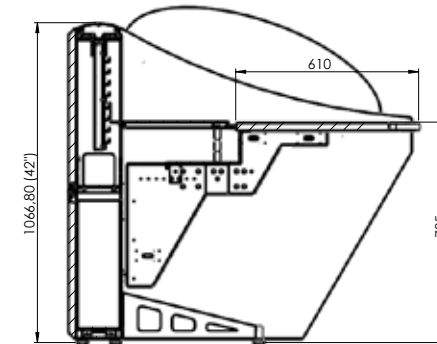

VISTA SUPERIOR (1 : 15)

LISTA DE MATERIAIS				
ITEM	NOME	MATERIAL	QTD	ACABAMENTO
1	Rack Duplo	Barra Chata 1.1/4" x 1/4" - Ch. de Aço # 1.5mm	2	preto fosco
2	Bacia Dupla	Barra Chata 1.1/4" x 1/4" - Ch. de Aço # 1.5mm	2	preto fosco
3	Over Duplo	Barra Chata 1.1/4" x 1/4" - Ch. de Aço # 1.5mm	2	preto fosco
4	Tampa da bacia	ch aço 1,5mm	4	preto fosco
5	Base do Rack (espelhado)	ch. rack 2mm	2	preto fosco
6	Barra de Cabeamento	Aluminio	8	natural
7	Régua de Fixação 9RU	Cant. de ferro 5/8x5/8x1/8"	16	bicromatizado
8	Régua de Fixação 4RU	Cant. de ferro 5/8x5/8x1/8"	8	Bicromatizado
9	Moldura	ch. alumínio 1,5mm	4	preto fosco
10	Porta da Caixa	Chapa de Alum. c/ Escova de Nylon (SUISSA)	4	preto fosco
11	Dobradiça Plano	aço	4	preto fosco
12	Tampo	Ch. de MDF #25mm	1	fórmica Preta Text. post forming
13	Tampo Over	Ch. de MDF #20mm	1	fórmica Branco Real MT
14	Lateral	Ch. de MDF#35mm	2	fórmica Branco Real MT
15	Fechamento Traseiro	mdf #25mm	1	Fórmica Preta Text.
16	Porta traseira	mdf #20mm	4	fórmica Preta Text.
17	Puxador Concha Reto AZ 631 RENNA	Perfil de alumínio 128mm e Pont. Zamak	4	preto
18	Grelha de Ar 300 x 300	plástico	4	preto
19	RT06PBT - Régua de 6 Tomadas	aço	8	preto
20	Passa fios tipo Leo Madeiras 46mm	plástico	4	preto

M-M (1 : 14)

Fazer trava somente se necessário, estruturalmente.

Edition Desk

Client: TV Industry

Edition Desk

Client: TV Industry

SECTION A-A
SCALE 1 : 10

SECTION B-B
SCALE 1 : 10