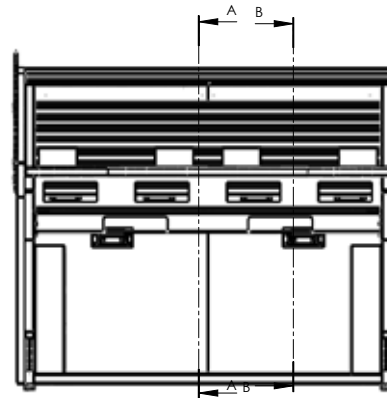

Nº DO ITEM	Nº DA PEÇA	DENOMINAÇÃO	QTDE.
1	ACEM71000_00	MODULO DO MOBILIARIO - MONTADO	1
2	ACEM71001_00	BRAÇO ESQUERDO MONTADO	1
3	ACEM71002_00	BRAÇO DIREITO MONTADO	1
4	ACES71005_00	PÉ ESTRUTURAL SOLDADO	2
5	ACEM71003_00	LATERAL ESQUERDA MOBILIARIO ACECO LINHA - B - MONTADA	1
6	ACEM71004_00	LATERAL DIREITA P900 MONTADA	1
7	ACEP71021_00	TAMPO 1218 X 610,27	1
8	ACEP71101_00	CREMALHEIRA L1155	2
9	ACES71008_00	CALHA DE CABLAGEM DECK - SOLDADO	1
10	ACEM71006_00	DECK DO MOBILIARIO DA ACECO LINHA B	2
11	ACES71009_00	DOMUS L1218 - MONTADO	1
12	ACEM71010_00	TAMPA TRASEIRA MOBILIARIO ACECO LINHA - B - MONTADA	2
13	PE_NIVELADOR_M10 X 34mm	PE NIVELADOR M10 X 34mm REF. modelo 3116	6
14	ACEM71008_00	PRUMADA DE LOGICA E ENERGIA - MONTADA	1
15	ACEP71036_00	PRUMADA CEGA PARA ORGANIZAR CABOS	1
16	ACEP71102_00	SUPORTE PARA FIXAR A CREMALHEIRA	9
17	ACES71033_00	ESTRUTURA DO DOMUS MONTADA	1
18	16205012_0501	PARAFUSO TRILOBULAR CABEÇA PAN PHS M5x12 ZNBR	34
19	13104010_0501	PARAFUSO CAB. PANELA PHS M4 X 10 ZNBR DIN 7985	18
20	20104000_0501	ARRUELA LISA M4 ZNBR TRIV DIN 125	18
21	30104000_0501	PORCA SEXTAVADA M4 ZNBR TRIV DIN 934	18
22	12106010_0501	PARAFUSO CABEÇA ESCAREADA CHATA M6x10 ZNBR TRIV DIN 965	4