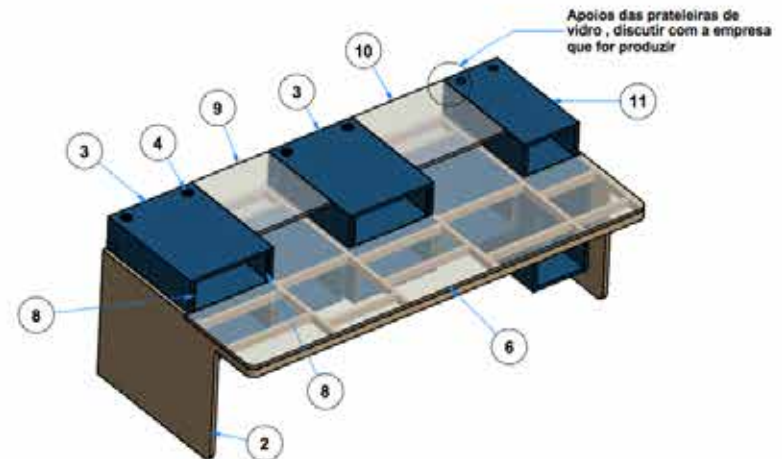

LISTA DE MATERIAIS				
ITEM	NOME	MATERIAL	QTD	ACABAMENTO
1	Régua de Fixação 6RU	aço	6	bicromatizado
2	console de edição	mdf 20mm/25mm	1	fórmica marfim montreal
3	over 1	mdf 20mm	2	fórmica lápis azul
4	Passa-Fix 46mm lco madeiras	plástico	4	preto
5	porta de caixa	mdf 15mm	1	fórmica lápis azul
6	vidro tampo	vidro 20mm	1	transparente
7	nichos de baixo	mdf 20mm	1	fórmica lápis azul
8	Régua de Fixação 4RU	aço	4	bicromatizado
9	tampo over	vidro 20mm	1	transparente
10	tampo over 2	vidro 20mm	1	transparente
11	over 2	mdf 20mm	1	fórmica lápis azul

M-M (1 : 14)

Fazer trava somente se necessário, estruturalmente.