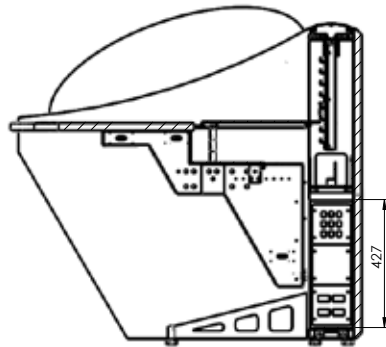

VISTA SUPERIOR (1 : 15)

LISTA DE MATERIAIS				
ITEM	NOME	MATERIAL	QTD	ACABAMENTO
1	Rack Duplo	Barra Chata 1.1/4" x 1/4" - Ch. de Aço # 1.5mm	2	preto fosco
2	Bacia Dupla	Barra Chata 1.1/4" x 1/4" - Ch. de Aço # 1.5mm	2	preto fosco
3	Over Duplo	Barra Chata 1.1/4" x 1/4" - Ch. de Aço # 1.5mm	2	preto fosco
4	Tampa da bacia	ch aço 1,5mm	4	preto fosco
5	Base do Rack (espelhado)	ch. rack 2mm	2	preto fosco
6	Barra de Cabeamento	Aluminio	8	natural
7	Régua de Fixação 9RU	Cant. de ferro 5/8x5/8x1/8"	16	bicromatizado
8	Régua de Fixação 4RU	Cant. de ferro 5/8x5/8x1/8"	8	Bicromatizado
9	Moldura	ch. alumínio 1,5mm	4	preto fosco
10	Porta da Caixa	Chapa de Alum. c/ Escova de Nylon (SUISSA)	4	preto fosco
11	Dobradiça Plano	aço	4	preto fosco
12	Tampo	Ch. de MDF #25mm	1	fórmica Preta Text. post forming
13	Tampo Over	Ch. de MDF #20mm	1	fórmica Branco Real MT
14	Lateral	Ch. de MDF#35mm	2	fórmica Branco Real MT
15	Fechamento Traseiro	mdf #25mm	1	Fórmica Preta Text.
16	Porta traseira	mdf #20mm	4	fórmica Preta Text.
17	Puxador Concha Reto AZ 631 RENNA	Perfil de alumínio 128mm e Pont. Zamak	4	preto
18	Grelha de Ar 300 x 300	plástico	4	preto
19	RT06PBT - Régua de 6 Tomadas	aço	8	preto
20	Passa fios tipo Leo Madeiras 46mm	plástico	4	preto

M-M (1 : 14)

Fazer trava somente se necessário, estruturalmente.

Edition Desk

Client: TV Industry

Edition Desk

Client: TV Industry

SECTION A-A
SCALE 1 : 10

SECTION B-B
SCALE 1 : 10