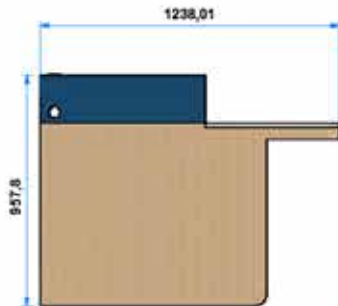

VISTA SUPERIOR (1 : 15)

LISTA DE MATERIAIS				
ITEM	NOME	MATERIAL	QTD	ACABAMENTO
1	Rack Duplo	Barra Chata 1.1/4" x 1/4" - Ch. de Aço # 1.5mm	2	preto fosco
2	Bacia Dupla	Barra Chata 1.1/4" x 1/4" - Ch. de Aço # 1.5mm	2	preto fosco
3	Over Duplo	Barra Chata 1.1/4" x 1/4" - Ch. de Aço # 1.5mm	2	preto fosco
4	Tampa da bacia	ch aço 1,5mm	4	preto fosco
5	Base do Rack (espelhado)	ch. rack 2mm	2	preto fosco
6	Barra de Cabeamento	Aluminio	8	natural
7	Régua de Fixação 9RU	Cant. de ferro 5/8x5/8x1/8"	16	bicromatizado
8	Régua de Fixação 4RU	Cant. de ferro 5/8x5/8x1/8"	8	Bicromatizado
9	Moldura	ch. alumínio 1,5mm	4	preto fosco
10	Porta da Caixa	Chapa de Alum. c/ Escova de Nylon (SUISSA)	4	preto fosco
11	Dobradiça Plano	aço	4	preto fosco
12	Tampo	Ch. de MDF #25mm	1	fórmica Preta Text. post forming
13	Tampo Over	Ch. de MDF #20mm	1	fórmica Branco Real MT
14	Lateral	Ch. de MDF#35mm	2	fórmica Branco Real MT
15	Fechamento Traseiro	mdf #25mm	1	Fórmica Preta Text.
16	Porta traseira	mdf #20mm	4	fórmica Preta Text.
17	Puxador Concha Reto AZ 631 RENNA	Perfil de alumínio 128mm e Pont. Zamak	4	preto
18	Grelha de Ar 300 x 300	plástico	4	preto
19	RT06PBT - Régua de 6 Tomadas	aço	8	preto
20	Passa fios tipo Leo Madeiras 46mm	plástico	4	preto

VISTA AUXILIAR FRONTAL (1 : 8)

VISTA AUXILIAR TRASEIRA (1 : 11)

Edition Desk

Client: TV Industry

LISTA DE MATERIAIS				
ITEM	NOME	MATERIAL	QTD	ACABAMENTO
1	Régua de Fixação 6RU	aço	6	bicromatizado
2	console de edição	mdf 20mm/25mm	1	fórmica marfim montreal
3	over 1	mdf 20mm	2	fórmica lápis azul
4	Passa-Fix 46mm lco madeiras	plástico	4	preto
5	porta de caixa	mdf 15mm	1	fórmica lápis azul
6	vidro tampo	vidro 20mm	1	transparente
7	nichos de baixo	mdf 20mm	1	fórmica lápis azul
8	Régua de Fixação 4RU	aço	4	bicromatizado
9	tampo over	vidro 20mm	1	transparente
10	tampo over 2	vidro 20mm	1	transparente
11	over 2	mdf 20mm	1	fórmica lápis azul