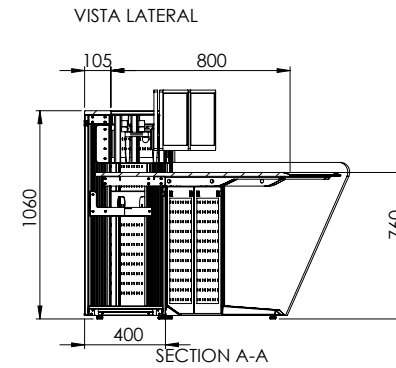

CALHA PDU DE 06 TOMADAS 10A - 250V
CABO 3 x 2,5mm² / 3m