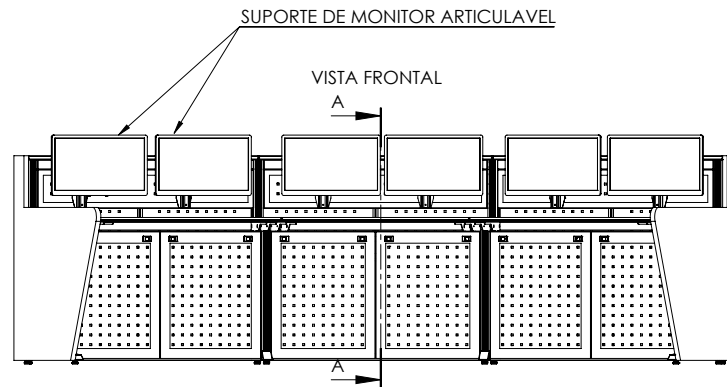

CALHA PDU DE 06 TOMADAS 10A - 250V
CABO 3 x 2,5mm² / 3m