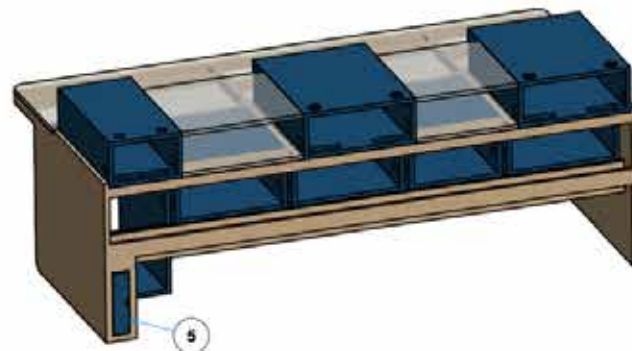

LISTA DE MATERIAIS				
ITEM	NOME	MATERIAL	QTD	ACABAMENTO
1	Régua de Fixação 6RU	aço	6	bicromatizado
2	console de edição	mdf 20mm/25mm	1	fórmica marfim montreal
3	over 1	mdf 20mm	2	fórmica lápis azul
4	Passa-Fix 46mm lco madeiras	plástico	4	preto
5	porta de caixa	mdf 15mm	1	fórmica lápis azul
6	vidro tampo	vidro 20mm	1	transparente
7	nichos de baixo	mdf 20mm	1	fórmica lápis azul
8	Régua de Fixação 4RU	aço	4	bicromatizado
9	tampo over	vidro 20mm	1	transparente
10	tampo over 2	vidro 20mm	1	transparente
11	over 2	mdf 20mm	1	fórmica lápis azul

M-M (1 : 14)

Fazer trava somente se necessário, estruturalmente.