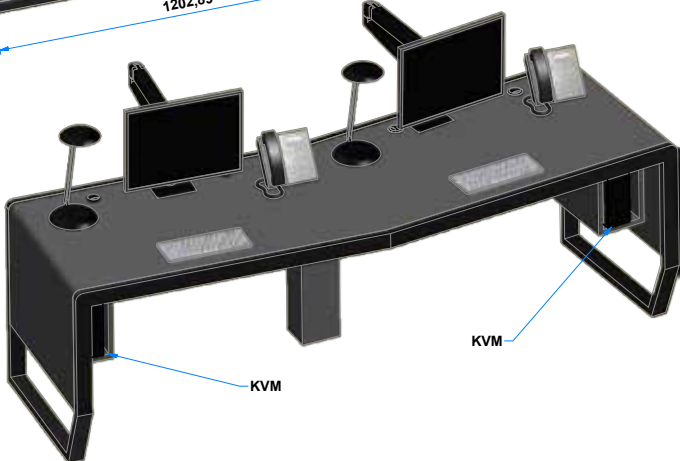

M-M (1 : 14)

Fazer trava somente se necessário, estruturalmente.

Edition Desk

Client: TV Industry

Edition Desk

Client: TV Industry

SECTION A-A
SCALE 1 : 10

SECTION B-B
SCALE 1 : 10

Nº DO ITEM	Nº DA PEÇA	DENOMINAÇÃO	QTDE.
1	ACEM71000_00	MODULO DO MOBILIARIO - MONTADO	1
2	ACEM71001_00	BRAÇO ESQUERDO MONTADO	1
3	ACEM71002_00	BRAÇO DIREITO MONTADO	1
4	ACES71005_00	PÉ ESTRUTURAL SOLDADO	2
5	ACEM71003_00	LATERAL ESQUERDA MOBILIARIO ACECO LINHA - B - MONTADA	1
6	ACEM71004_00	LATERAL DIREITA P900 MONTADA	1
7	ACEP71021_00	TAMPO 1218 X 610,27	1
8	ACEP71101_00	CREMALHEIRA L1155	2
9	ACES71008_00	CALHA DE CABLAGEM DECK - SOLDADO	1
10	ACEM71006_00	DECK DO MOBILIARIO DA ACECO LINHA B	2
11	ACES71009_00	DOMUS L1218 - MONTADO	1
12	ACEM71010_00	TAMPA TRASEIRA MOBILIARIO ACECO LINHA - B - MONTADA	2
13	PE_NIVELADOR_M10 X 34mm	PE NIVELADOR M10 X 34mm REF. modelo 3116	6
14	ACEM71008_00	PRUMADA DE LOGICA E ENERGIA - MONTADA	1
15	ACEP71036_00	PRUMADA CEGA PARA ORGANIZAR CABOS	1
16	ACEP71102_00	SUPORTE PARA FIXAR A CREMALHEIRA	9
17	ACES71033_00	ESTRUTURA DO DOMUS MONTADA	1
18	16205012_0501	PARAFUSO TRILOBULAR CABEÇA PAN PHS M5x12 ZNBR	34
19	13104010_0501	PARAFUSO CAB. PANELA PHS M4 X 10 ZNBR DIN 7985	18
20	20104000_0501	ARRUELA LISA M4 ZNBR TRIV DIN 125	18
21	30104000_0501	PORCA SEXTAVADA M4 ZNBR TRIV DIN 934	18
22	12106010_0501	PARAFUSO CABEÇA ESCAREADA CHATA M6x10 ZNBR TRIV DIN 965	4