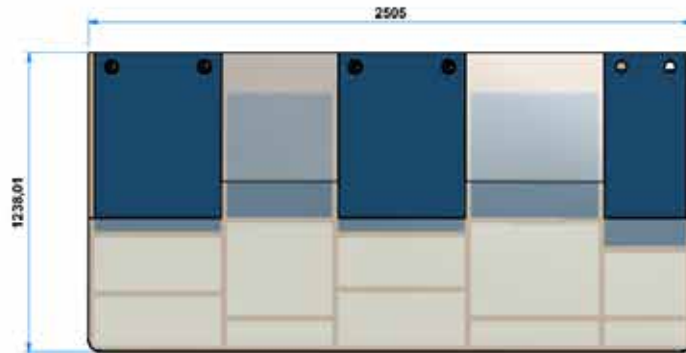

LISTA DE MATERIAIS				
ITEM	NOME	MATERIAL	QTD	ACABAMENTO
1	Régua de Fixação 6RU	aço	6	bicromatizado
2	console de edição	mdf 20mm/25mm	1	fórmica marfim montreal
3	over 1	mdf 20mm	2	fórmica lápis azul
4	Passa-Fix 46mm lco madeiras	plástico	4	preto
5	porta de caixa	mdf 15mm	1	fórmica lápis azul
6	vidro tampo	vidro 20mm	1	transparente
7	nichos de baixo	mdf 20mm	1	fórmica lápis azul
8	Régua de Fixação 4RU	aço	4	bicromatizado
9	tampo over	vidro 20mm	1	transparente
10	tampo over 2	vidro 20mm	1	transparente
11	over 2	mdf 20mm	1	fórmica lápis azul