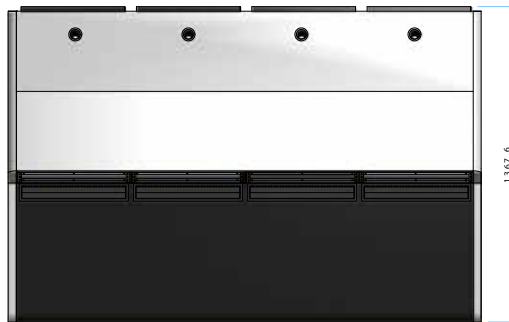

eurocab

**Technical
Furniture**

Network Operational Center

Client: Colocation

Network Operational Center

Client: Colocation

CONSOLE MONTADA
VISTA FRONTAL (1 : 15)

VISTA LATERAL (1 : 15)

VISTA SUPERIOR (1 : 15)

LISTA DE MATERIAIS				
ITEM	NOME	MATERIAL	QTD	ACABAMENTO
1	Rack Duplo	Barra Chata 1.1/4" x 1/4" - Ch. de Aço # 1.5mm	2	preto fosco
2	Bacia Dupla	Barra Chata 1.1/4" x 1/4" - Ch. de Aço # 1.5mm	2	preto fosco
3	Over Duplo	Barra Chata 1.1/4" x 1/4" - Ch. de Aço # 1.5mm	2	preto fosco
4	Tampa da bacia	ch aço 1,5mm	4	preto fosco
5	Base do Rack (espelhado)	ch. rack 2mm	2	preto fosco
6	Barra de Cabeamento	Aluminio	8	natural
7	Régua de Fixação 9RU	Cant. de ferro 5/8x5/8x1/8"	16	bicromatizado
8	Régua de Fixação 4RU	Cant. de ferro 5/8x5/8x1/8"	8	Bicromatizado
9	Moldura	ch. alumínio 1,5mm	4	preto fosco
10	Porta da Caixa	Chapa de Alum. c/ Escova de Nylon (SUISSA)	4	preto fosco
11	Dobradiça Plano	aço	4	preto fosco
12	Tampo	Ch. de MDF #25mm	1	fórmica Preta Text. post forming
13	Tampo Over	Ch. de MDF #20mm	1	fórmica Branco Real MT
14	Lateral	Ch. de MDF#35mm	2	fórmica Branco Real MT
15	Fechamento Traseiro	mdf #25mm	1	Fórmica Preta Text.
16	Porta traseira	mdf #20mm	4	fórmica Preta Text.
17	Puxador Concha Reto AZ 631 RENNA	Perfil de alumínio 128mm e Pont. Zamak	4	preto
18	Grelha de Ar 300 x 300	plástico	4	preto
19	RT06PBT - Régua de 6 Tomadas	aço	8	preto
20	Passa fios tipo Leo Madeiras 46mm	plástico	4	preto