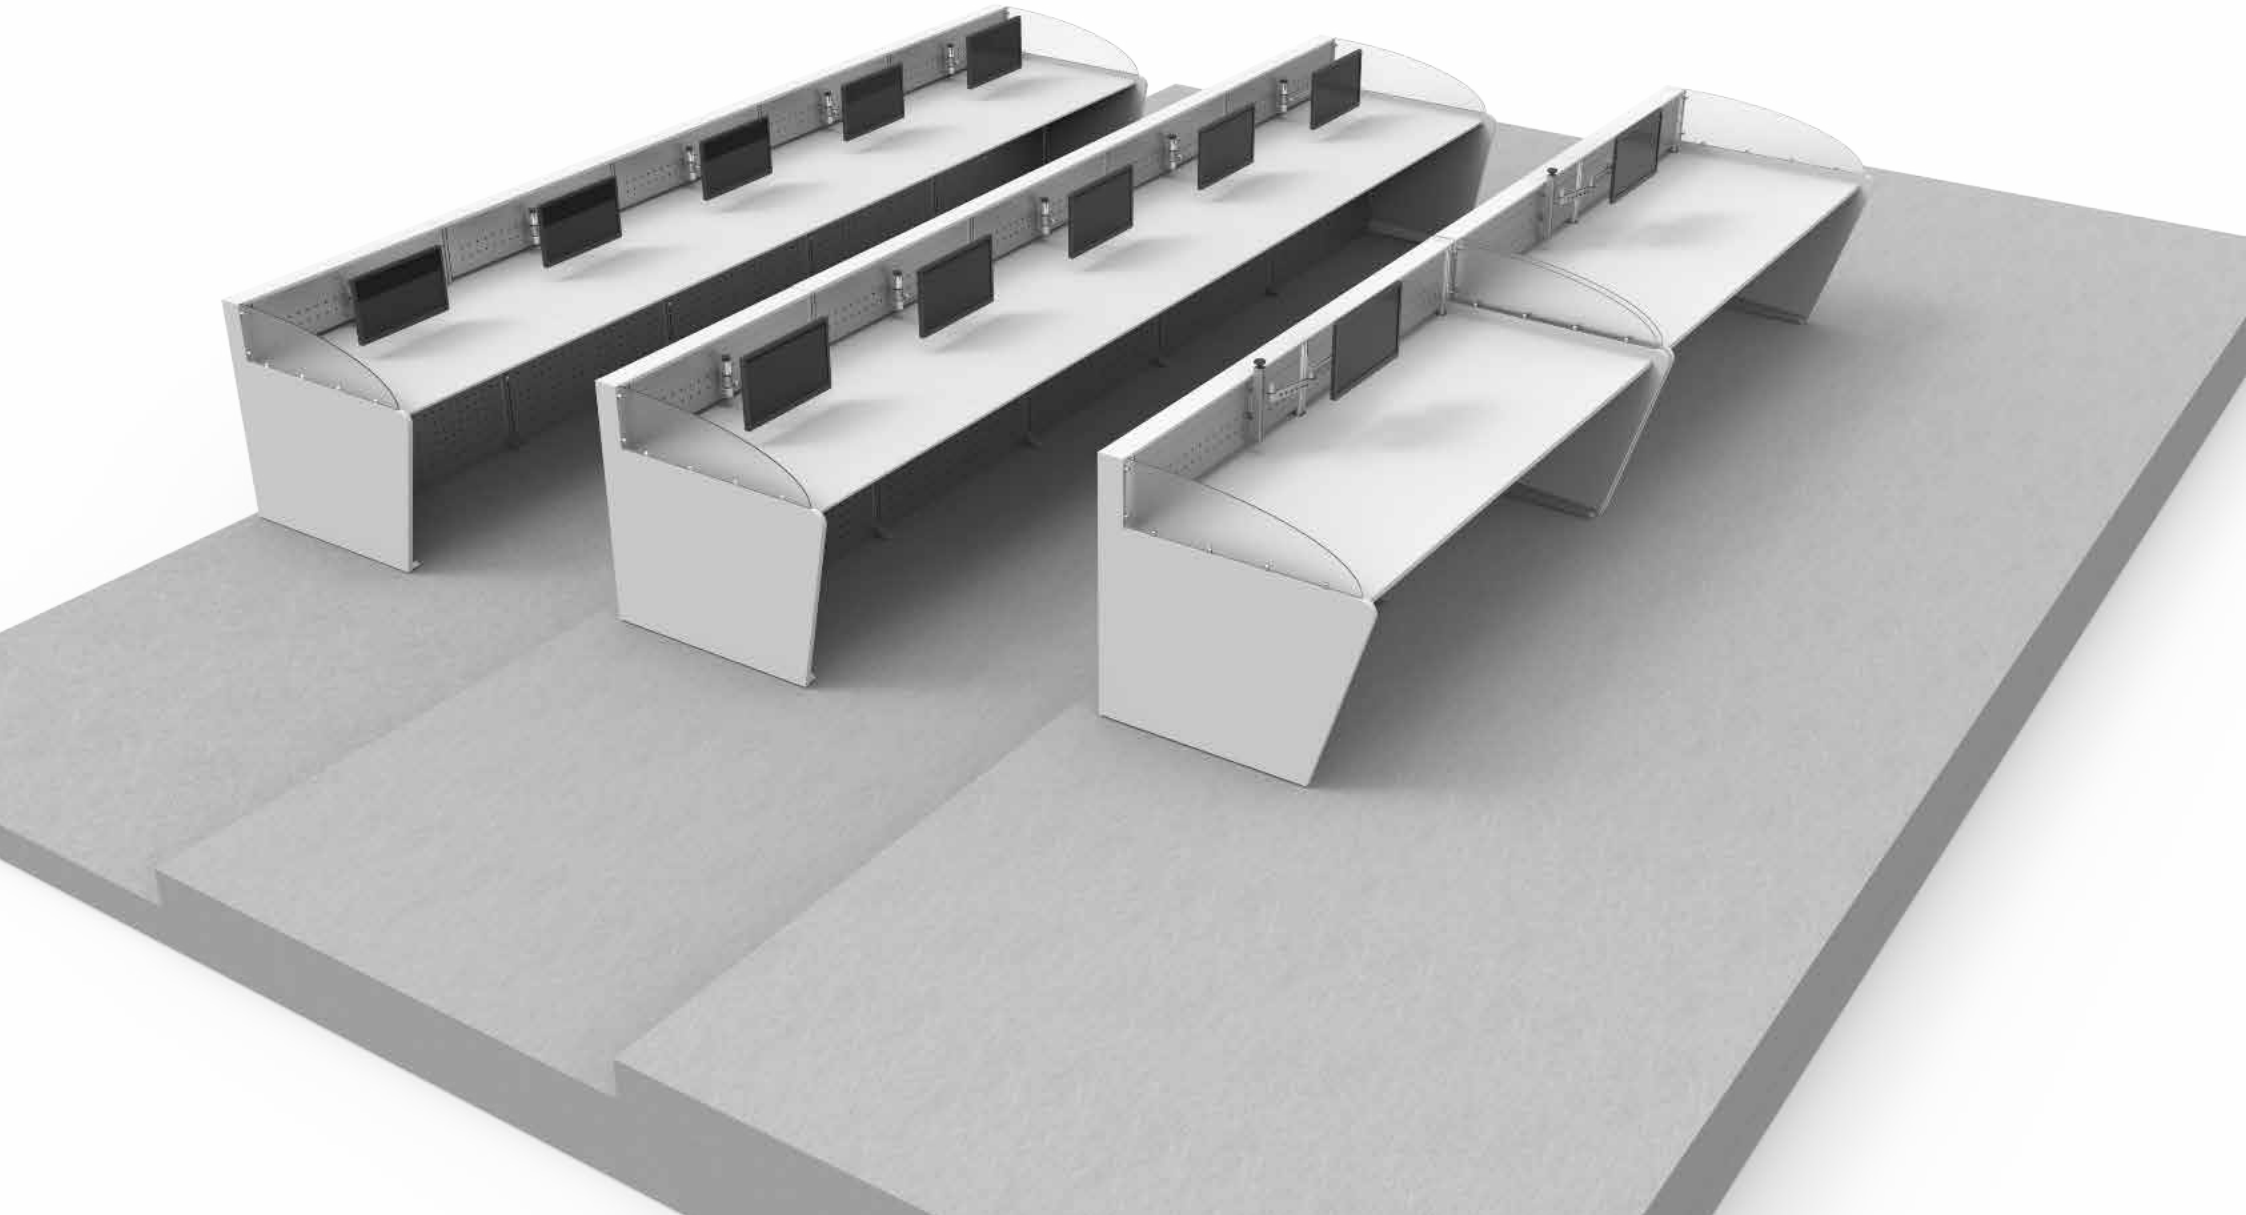

eurocab

**Technical
Furniture**

Network Operational Center

Client: Colocation

Network Operational Center

Client: Colocation

CONSOLE MONTADA
VISTA FRONTAL (1 : 15)

VISTA LATERAL (1 : 15)

VISTA SUPERIOR (1 : 15)

LISTA DE MATERIAIS				
ITEM	NOME	MATERIAL	QTD	ACABAMENTO
1	Rack Duplo	Barra Chata 1.1/4" x 1/4" - Ch. de Aço # 1.5mm	2	preto fosco
2	Bacia Dupla	Barra Chata 1.1/4" x 1/4" - Ch. de Aço # 1.5mm	2	preto fosco
3	Over Duplo	Barra Chata 1.1/4" x 1/4" - Ch. de Aço # 1.5mm	2	preto fosco
4	Tampa da bacia	ch aço 1,5mm	4	preto fosco
5	Base do Rack (espelhado)	ch. rack 2mm	2	preto fosco
6	Barra de Cabeamento	Aluminio	8	natural
7	Régua de Fixação 9RU	Cant. de ferro 5/8x5/8x1/8"	16	bicromatizado
8	Régua de Fixação 4RU	Cant. de ferro 5/8x5/8x1/8"	8	Bicromatizado
9	Moldura	ch. alumínio 1,5mm	4	preto fosco
10	Porta da Caixa	Chapa de Alum. c/ Escova de Nylon (SUISSA)	4	preto fosco
11	Dobradiça Plano	aço	4	preto fosco
12	Tampo	Ch. de MDF #25mm	1	fórmica Preta Text. post forming
13	Tampo Over	Ch. de MDF #20mm	1	fórmica Branco Real MT
14	Lateral	Ch. de MDF#35mm	2	fórmica Branco Real MT
15	Fechamento Traseiro	mdf #25mm	1	Fórmica Preta Text.
16	Porta traseira	mdf #20mm	4	fórmica Preta Text.
17	Puxador Concha Reto AZ 631 RENNA	Perfil de alumínio 128mm e Pont. Zamak	4	preto
18	Grelha de Ar 300 x 300	plástico	4	preto
19	RT06PBT - Régua de 6 Tomadas	aço	8	preto
20	Passa fios tipo Leo Madeiras 46mm	plástico	4	preto

M-M (1 : 14)

Fazer trava somente se necessário, estruturalmente.

Edition Desk

Client: TV Industry

Edition Desk

Client: TV Industry

SECTION A-A
SCALE 1 : 10

SECTION B-B
SCALE 1 : 10

SECTION B-B
SCALE 1 : 10

Monitoring Central

Client: Petrochemical Industry

CALHA PDU DE 06 TOMADAS 10A - 250V
CABO 3 x 2,5mm² / 3m

Call Us

Brazil

Sales Team and Manufacturing
Jundiaí - São Paulo
Av. das Indústrias, 121
Distrito Industrial, Jundiaí - SP
CEP. 13213-100
Tel. 55 11 4492 - 5808
www.eurocab.com.br