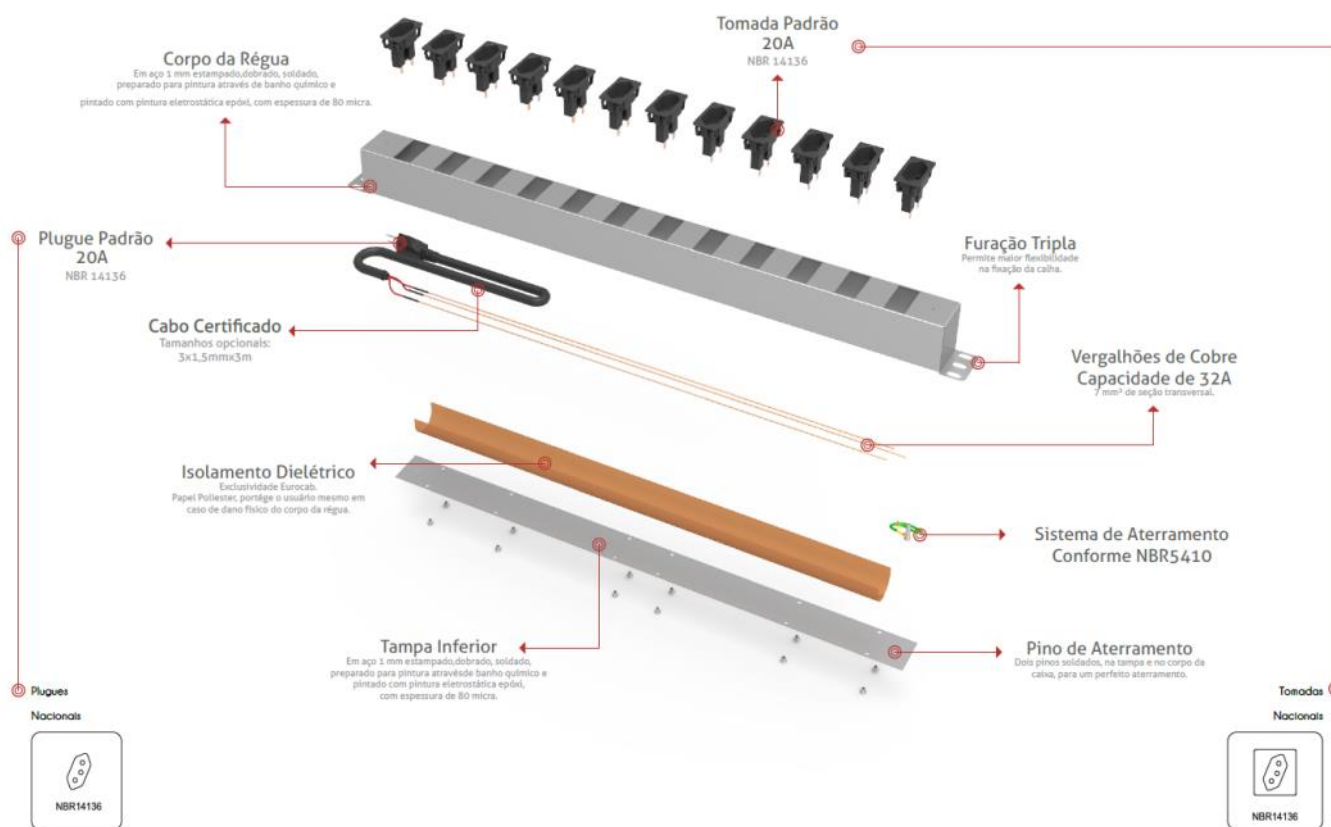

Calha de Tomadas 20A NBR 14136

Missão Crítica

Características construtivas

- Medidas de montagem conforme IEC 297-3, IEC 917 e ANSI TIA/IEA-310.
- Largura 19" (482,6 mm) ou 23" (584,2 mm);
- Construído em caixa em chapa de aço 1mm estampada dobrada soldada e pintada;
- Tampa inferior em chapa de aço 1 mm estampada dobrada e pintada;
- Pinos de aterramentos cobreados soldadas na caixa e na tampa da calha com cabos de aterramento de acordo com NBR 5410;
- Barramento de cobre eletrolítico trefilado diâmetro 3 mm;
- Barramento de cobre passa por dentro de furos nos terminais das tomadas, soldados a estes terminais usando solda de estanho chumbo 60/40;
- Barramento de cobre é soldado aos terminais crimpados nos cabos de alimentação de energia;
- Tomadas de acordo com norma NBR 14136 - padrão 20A 2P+T;
- Cabos de energia certificados pelo Inmetro com plugue injetado de acordo com a norma NBR 14136;
- Opção de cabos: PP 3x1,5 mm x 3m;
- Opção de plugues para cabos injetados – NBR 14136 padrão 20A 2P+T;
- Isolamento da carcaça metálica ao barramento com papel dielétrico 0,25 mm com isolamento de poliéster;
- Acabamento – tinta a pó epóxi poliéster preto RAL 9008 texturizada.

Construção

Informações para pedidos

Cód. GP Cabling	Descrição	Cód. Fabricante	
97050	CALHA PDU 8 TOMADA 20A M.CRITICA	EC97050	VER PREÇO
97051	CALHA 19 POL. PDU 12T 20A M.CRITICA	EC97051	VER PREÇO

Consulte também